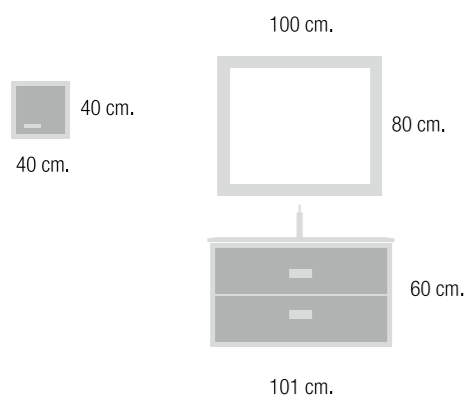

pag. 48-55

NIKA

Acabado lacado blanco / Roble alondra

Patas Cónicas
Acabado lacado blanco / Roble natural

NIKA

Acabado lacado negro / Roble marrón

Baño	Referencias	medidas	P1	P2	P3
 Compacto con pata cónica, 2 cajones	0582-1	Ancho: 81 cm. Fondo: 46 cm. Alto: 80 cm.	501,28 €	526,34 €	551,41 €
	0584-1	Ancho: 101 cm. Fondo: 46 cm. Alto: 80 cm.	548,08 €	575,48 €	602,89 €
 Suspendido 2 cajones	0582-2	Ancho: 81 cm. Fondo: 46 cm. Alto: 60 cm.	456,04 €	478,84 €	501,64 €
	0584-2	Ancho: 101 cm. Fondo: 46 cm. Alto: 60 cm.	502,84 €	527,98 €	553,12 €

Colgar cubo	Referencias	medidas	P1	P2	P3
 Abierto	0586-1	Ancho: 40 cm. Fondo: 25 cm. Alto: 40 cm.	159,90 €	167,90 €	175,89 €
 Con puerta roble	0586-2	Ancho: 40 cm. Fondo: 25 cm. Alto: 40 cm.	218,66 €	229,59 €	240,53 €

Fondo 46 cm.

Espejo	Referencias	medidas	P1	P2	P3
 Espejo marco ancho	0583-1	Ancho: 80 cm. Alto: 80 cm.	143,78 €	150,97 €	158,16 €
 Espejo marco ancho	0585-1	Ancho: 100 cm. Alto: 80 cm.	159,12 €	167,08 €	175,03 €