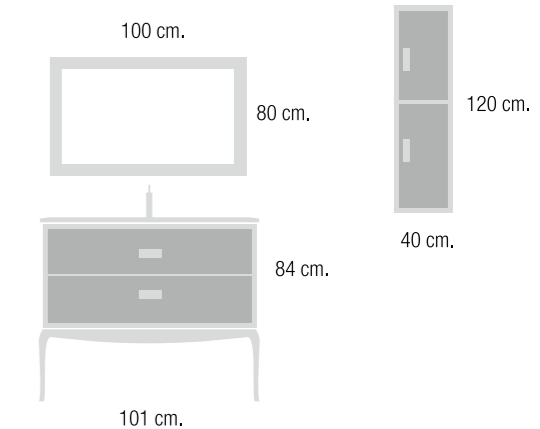

ArteHogar®

DANAE

Acabado Champagne viejo