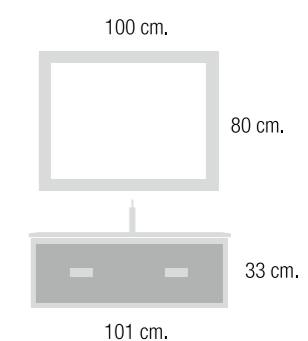

Fondo 46 cm.

Espejo	Referencias	medidas	P1	P2	P3
 Espejo marco ancho	0583-1	Ancho: 80 cm. Alto: 80 cm.	143,78 €	150,97 €	158,16 €
 Espejo marco ancho	0585-1	Ancho: 100 cm. Alto: 80 cm.	159,12 €	167,08 €	175,03 €

Acabado lacado negro / Roble plata

40 cm.
40 cm.

CHIPPER

Acabado tinte wengué / Roble marrón

Baño suspendido	Referencias	medidas	P1	P2	P3
 Frentes roble 80 cm. 1 cajón	0588-1	Ancho: 81 cm. Fondo: 46 cm. Alto: 33 cm.	348,14 €	365,55 €	382,95 €
 Frentes roble 100 cm. 1 cajón	0589-1	Ancho: 101 cm. Fondo: 46 cm. Alto: 33 cm.	379,34 €	398,31 €	417,27 €
 Frentes roble 120 cm. 2 cajones	0590-1	Ancho: 121 cm. Fondo: 46 cm. Alto: 33 cm.	433,94 €	455,64 €	477,33 €

Colgar cubo	Referencias	medidas	P1	P2	P3
 Abierto	0586-1	Ancho: 40 cm. Fondo: 25 cm. Alto: 40 cm.	159,90 €	167,90 €	175,89 €
 Con puerta roble	0586-2	Ancho: 40 cm. Fondo: 25 cm. Alto: 40 cm.	218,66 €	229,59 €	240,53 €

Fondo 46 cm.

Espejo	Referencias	medidas	P1	P2	P3
 Espejo marco ancho	0591-1	Ancho: 120 cm. Alto: 80 cm.	174,46 €	183,18 €	191,91 €
 Marco 11,5	0599-1	ø: 80 cm.	130,00 €	136,50 €	143,00 €
 Marco 11,5	0600-1	Ancho: 65 cm. Alto: 80 cm.	130,00 €	136,50 €	143,00 €
 Espejo marco ancho	0585-1	Ancho: 100 cm. Alto: 80 cm.	159,12 €	167,08 €	175,03 €