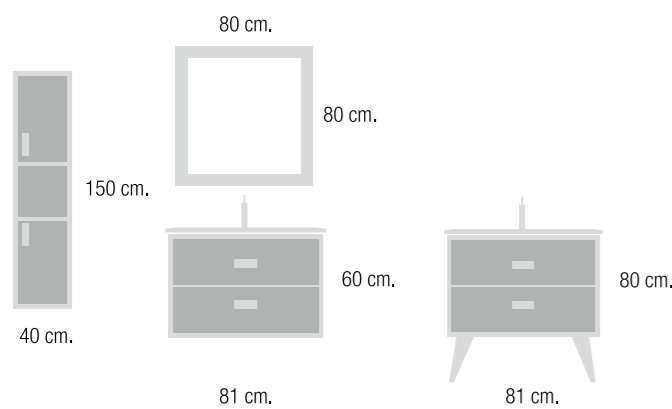

pag. 48-55

NIKA

Acabado lacado blanco / Roble alondra

Patas Cónicas
Acabado lacado blanco / Roble natural

NIKA

Acabado lacado negro / Roble marrón

Baño	Referencias	medidas	P1	P2	P3
 Compacto con pata cónica, 2 cajones	0582-1	Ancho: 81 cm. Fondo: 46 cm. Alto: 80 cm.	501,28 €	526,34 €	551,41 €
	0584-1	Ancho: 101 cm. Fondo: 46 cm. Alto: 80 cm.	548,08 €	575,48 €	602,89 €
 Suspendido 2 cajones	0582-2	Ancho: 81 cm. Fondo: 46 cm. Alto: 60 cm.	456,04 €	478,84 €	501,64 €
	0584-2	Ancho: 101 cm. Fondo: 46 cm. Alto: 60 cm.	502,84 €	527,98 €	553,12 €

Colgar cubo	Referencias	medidas	P1	P2	P3
 Abierto	0586-1	Ancho: 40 cm. Fondo: 25 cm. Alto: 40 cm.	159,90 €	167,90 €	175,89 €
 Con puerta roble	0586-2	Ancho: 40 cm. Fondo: 25 cm. Alto: 40 cm.	218,66 €	229,59 €	240,53 €