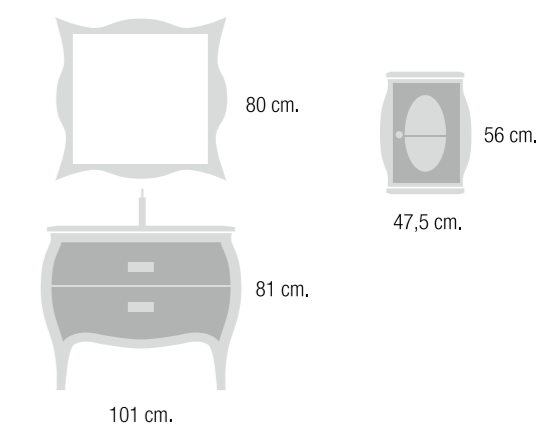

ArteHogar®

DECÓ

Acabado Champagne / Champagne stone