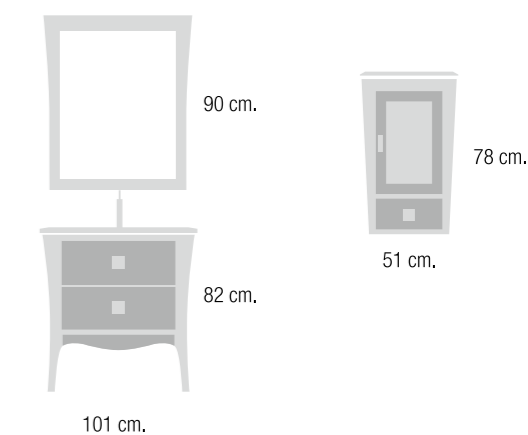

EUPHORIA

Acabado blanco envejecido / Roble champagne

ArteHogar®

EUPHORIA

Acabado nogal viejo / Lacado negro

Baño curva invertida	Referencias	medidas	P1	P2	P3
 Ancho 80, 2 cajones	0556-1	Ancho: 81 cm. Fondo: 46 cm. Alto: 82 cm.	478,01 €	501,91 €	525,81 €
 Ancho 100, 2 cajones	0558-1	Ancho: 101 cm. Fondo: 46 cm. Alto: 82 cm.	518,18 €	544,09 €	570,00 €

* Incremento con frente en Roble, ancho 80 + 30 € y en ancho 100 + 45 €

Vitrina pie curva invertida	Referencias	medidas	P1	P2	P3
	0561-1	Ancho: 61,5 cm. Fondo: 33 cm. Alto: 150 cm.	466,44 €	489,76 €	513,08 €