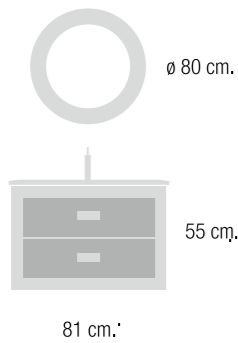

Vitrina suspendida puerta roble	Referencias	medidas	P1	P2	P3
 Vitrina suspendida puerta roble	0587-1	Ancho: 40 cm. Fondo: 25 cm. Alto: 150 cm.	403,00 €	423,15 €	443,30 €

MÁRMOLES

 0804 TRAVERTINO ROMANO	R60	131,83 €	 0821 COMPACTO BEIGE MARFIL	R60	98,00 €
	R80	146,53 €		R80	112,00 €
	R100	163,33 €		R100	128,33 €
 0822 COMPACTO CARAMELO	R60	108,73 €	 0823 COMPACTO BLANCO POLAR	R60	102,67 €
	R80	122,73 €		R80	113,17 €
	R100	138,83 €		R100	126,00 €

Fondo 46 cm.

Espejo	Referencias	medidas	P1	P2	P3
 Espejo marco ancho	0591-1	Ancho: 120 cm. Alto: 80 cm.	174,46 €	183,18 €	191,91 €
 Marco 11,5	0599-1	ø: 80 cm.	130,00 €	136,50 €	143,00 €
 Marco 11,5	0600-1	Ancho: 65 cm. Alto: 80 cm.	130,00 €	136,50 €	143,00 €
 Espejo marco ancho	0585-1	Ancho: 100 cm. Alto: 80 cm.	159,12 €	167,08 €	175,03 €

Acabado lacado champagne / Lacado negro

Detalle del Cajón

Baño 80 cm.	Referencias	medidas	P1	P2	P3
 Con moldura 2 patas torneadas	0568-1	Ancho: 81 cm. Fondo: 46 cm. Alto: 86 cm.	498,43 €	523,35 €	548,27 €
 Con moldura pata chipendale	0568-2	Ancho: 81 cm. Fondo: 46 cm. Alto: 83 cm.	528,62 €	555,05 €	581,48 €
 Con moldura suspendido	0568-3	Ancho: 81 cm. Fondo: 46 cm. Alto: 57 cm.	456,12 €	478,93 €	501,73 €
 Sin moldura suspendido	0568-4	Ancho: 81 cm. Fondo: 46 cm. Alto: 55 cm.	437,37 €	459,24 €	481,11 €
Pata torneada adicional			34,16 €	35,87 €	37,58 €

Espejo	Referencias	medidas	P1	P2	P3
	0569-1	Ancho: 80 cm. Alto: 80 cm.	117,60 €	123,48 €	129,36 €
	0571-1	Ancho: 100 cm. Alto: 80 cm.	123,41 €	129,58 €	135,75 €
	0599-1	Ø: 80 cm. Marco: 11,5 cm.	130,00 €	136,50 €	143,00 €
	0600-1	Ancho: 65 cm. Alto: 80 cm. Marco: 11,5 cm.	130,00 €	136,50 €	143,00 €