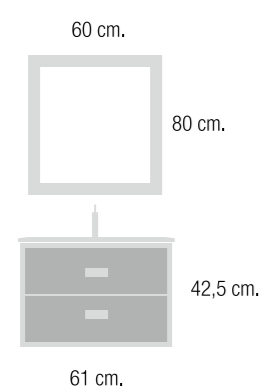

DANAE

Acabado lacado negro / Oro viejo