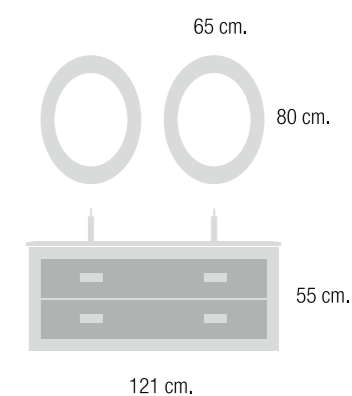

SANSARA

Acabado lacado blanco / Plata stone