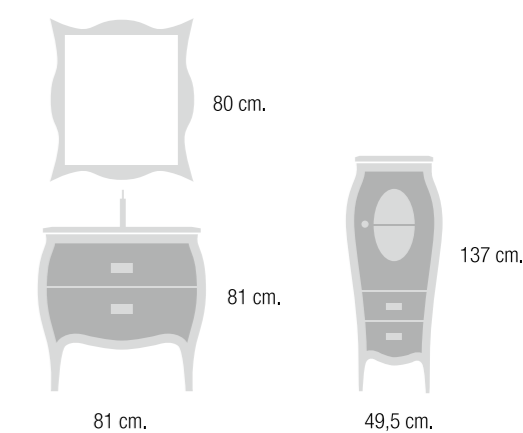

Fondo 46 cm.

Espejo	Referencias	medidas	P1	P2	P3
 	0593-1	Ancho: 60 cm. Alto: 80 cm.	176,80 €	185,64 €	194,48 €
		Ancho: 80 cm. Alto: 60 cm.			
	0596-1	Ancho: 100 cm. Alto: 80 cm.	205,40 €	215,67 €	225,94 €

ArteHogar®

DECÓ

Acabado Champagne / Champagne stone

Baño curva	Referencias	medidas	P1	P2	P3
 Compacto Ancho 80/100, 2 cajones	0550-1	Ancho: 81 cm. Fondo: 46 cm. Alto: 81 cm.	478,01 €	501,91 €	525,81 €
	0552-1	Ancho: 101 cm. Fondo: 46 cm. Alto: 81 cm.	525,67 €	551,95 €	578,24 €
 Suspendido Ancho 80/100, 2 cajones	0550-2	Ancho: 81 cm. Fondo: 46 cm. Alto: 64 cm.	493,61 €	518,29 €	542,97 €
	0552-2	Ancho: 101 cm. Fondo: 46 cm. Alto: 64 cm.	541,27 €	568,33 €	595,40 €