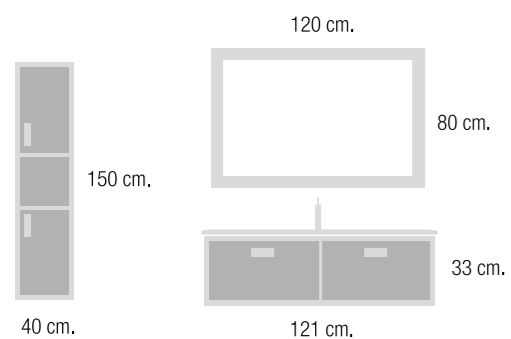

Acabado lacado negro / Roble plata

40 cm.
40 cm.

CHIPPER

Acabado tinte wengué / Roble marrón

Baño suspendido	Referencias	medidas	P1	P2	P3
 Frentes roble 80 cm. 1 cajón	0588-1	Ancho: 81 cm. Fondo: 46 cm. Alto: 33 cm.	348,14 €	365,55 €	382,95 €
 Frentes roble 100 cm. 1 cajón	0589-1	Ancho: 101 cm. Fondo: 46 cm. Alto: 33 cm.	379,34 €	398,31 €	417,27 €
 Frentes roble 120 cm. 2 cajones	0590-1	Ancho: 121 cm. Fondo: 46 cm. Alto: 33 cm.	433,94 €	455,64 €	477,33 €

Colgar cubo	Referencias	medidas	P1	P2	P3
 Abierto	0586-1	Ancho: 40 cm. Fondo: 25 cm. Alto: 40 cm.	159,90 €	167,90 €	175,89 €
 Con puerta roble	0586-2	Ancho: 40 cm. Fondo: 25 cm. Alto: 40 cm.	218,66 €	229,59 €	240,53 €