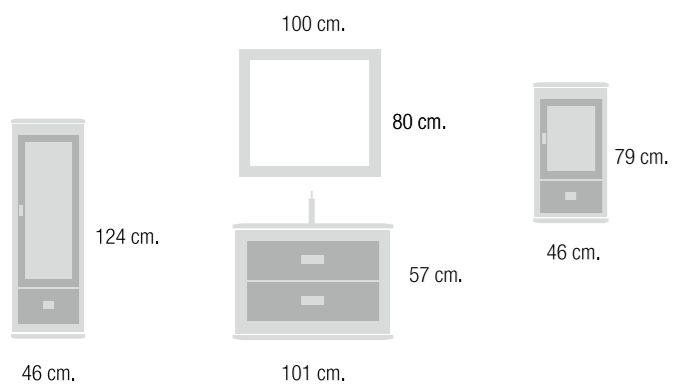

SANSARA

Acabado lacado negro / Oro stone

Patas torneadas