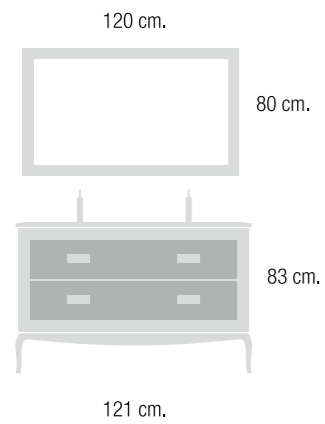

SANSARA

Acabado Lacado Blanco / Champagne Stone