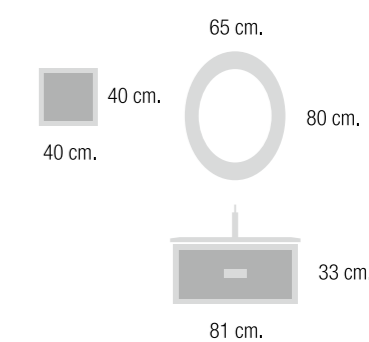

ArteHogar®

CHIPPER

Acabado lacado blanco / Roble oro