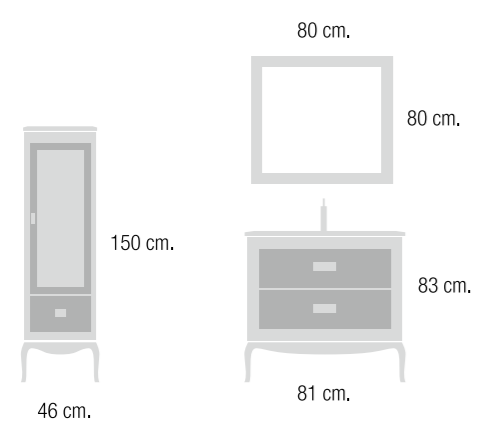

ArteHogar®

SANSARA

Acabado tinte wengué / Lacado champagne