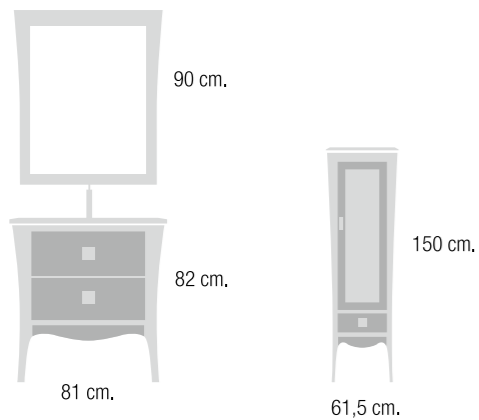

EUPHORIA

Acabado blanco envejecido / Roble champagne