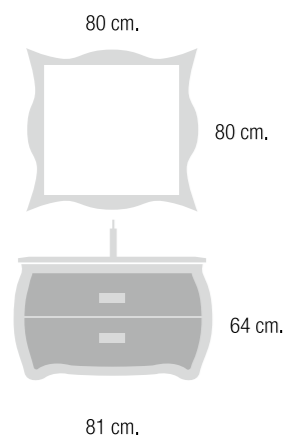

ArteHogar®

DECÓ

Acabado melanzana