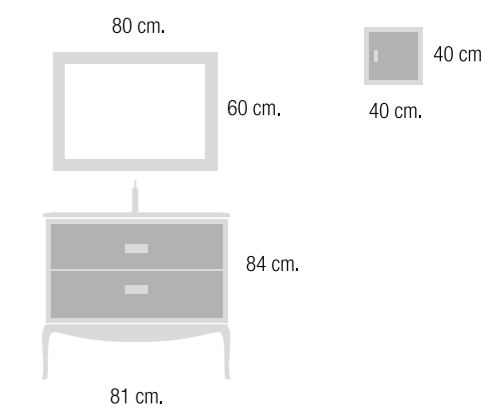

ArteHogar®

DANAE

Acabado tinte wengué / Champagne stone