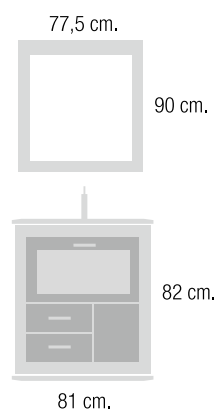

ARTEHOGAR®

ALYSSA

Acabado miel glaseado