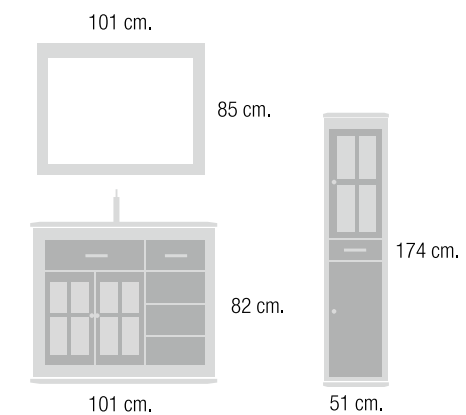

DAMALIS

Acabado blanco envejecido