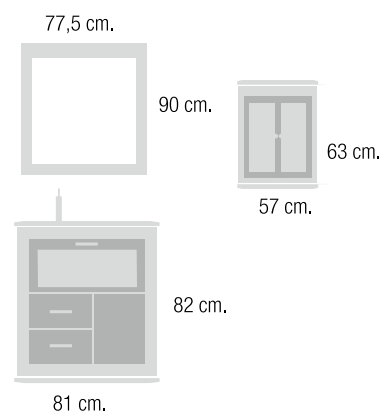

ALYSSA

Acabado miel glaseado