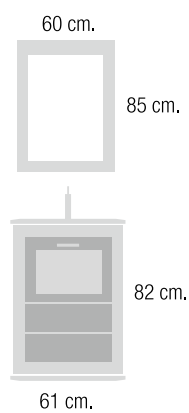

ARTEHOGAR®

ALYSSA

Acabado tinte wengué