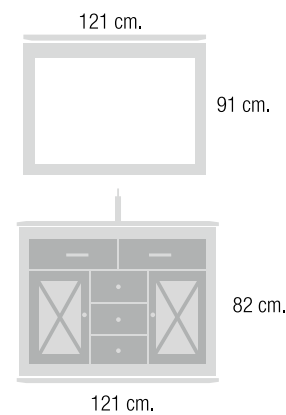

ARTEHOGAR®

DAMALIS

Acabado blanco glaseado