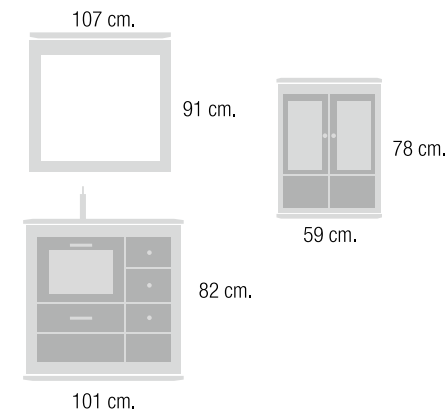

ALYSSA

Acabado nogal viejo