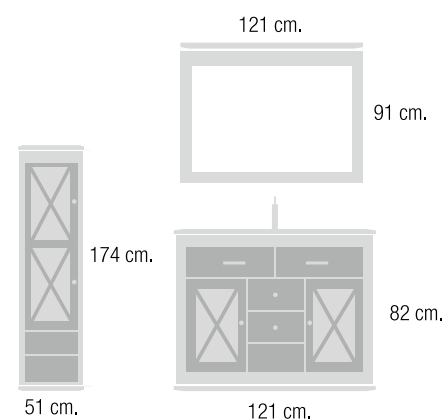

ARTEHOGAR®

DAMALIS

Acabado blanco glaseado

ARTEHOGAR

DAMALIS

Acabado avellana