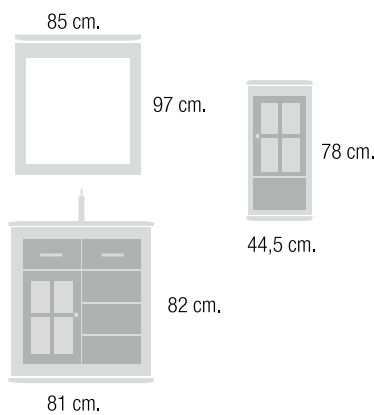

ARTEHOGAR®

DAMALIS

Acabado nogal 2