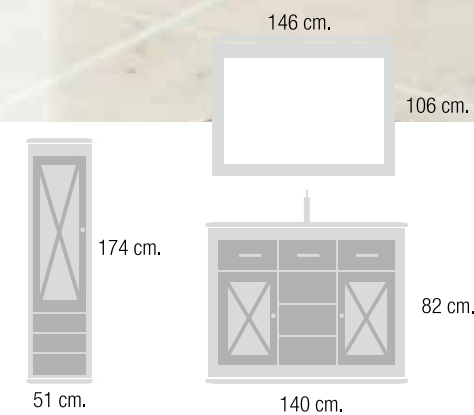

ARTEHOGAR®

DAMALIS

Acabado blanco glaseado

ARTEHOGAR

DAMALIS

Acabado avellana