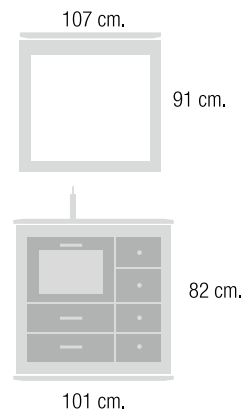

ARTEHOGAR®

ALYSSA

Acabado nogal viejo