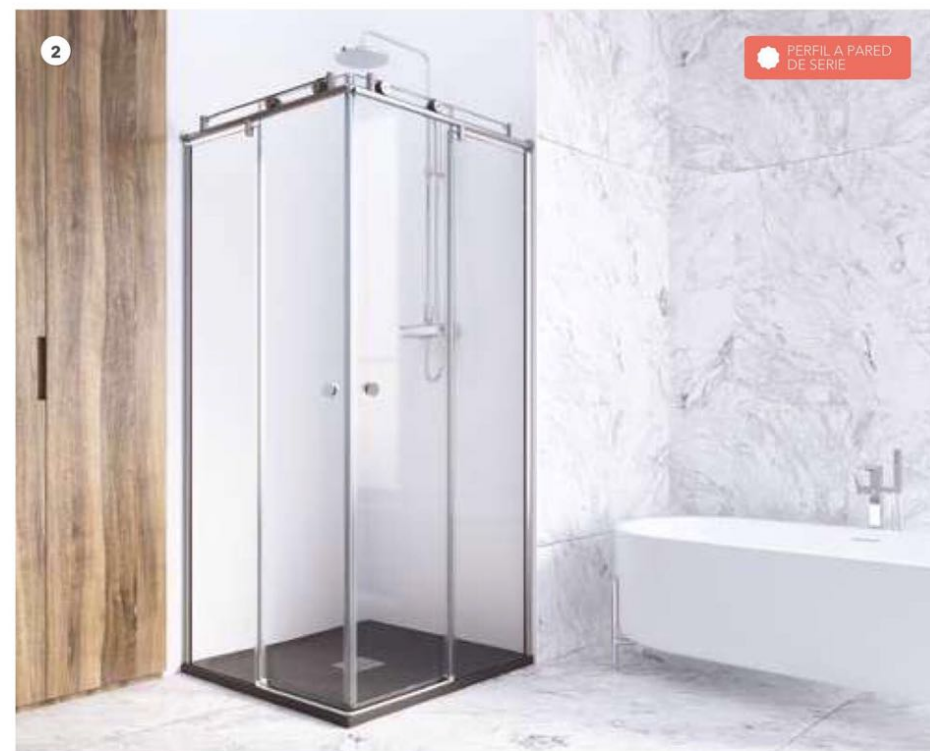

1. ST-210. 160x200cm · Frontal 2 hojas. 1 Hoja corredera + 1 fija · Perfil a pared de serie · Acabado Acero · Vidrio Gris Humo · Decorado Imagik modelo Net (TEX-13-02 B) · Glass Hole opcional. **2. ST-220.** 90x90x200cm · Angular 4 hojas. 2 Hojas correderas + 2 fijas · Perfil a pared de serie · Acabado Acero · Vidrio Transparente · Pomo Bristol de serie. **3. Pomo Bristol** de serie · Acabado Acero. **4. Maneta Dover** opcional · Acabado Acero. **5. Detalle** anclaje a pared con perfil de serie · Acabado Acero. **6. Detalle** anclaje soporte a pared opcional · Acabado Acero.