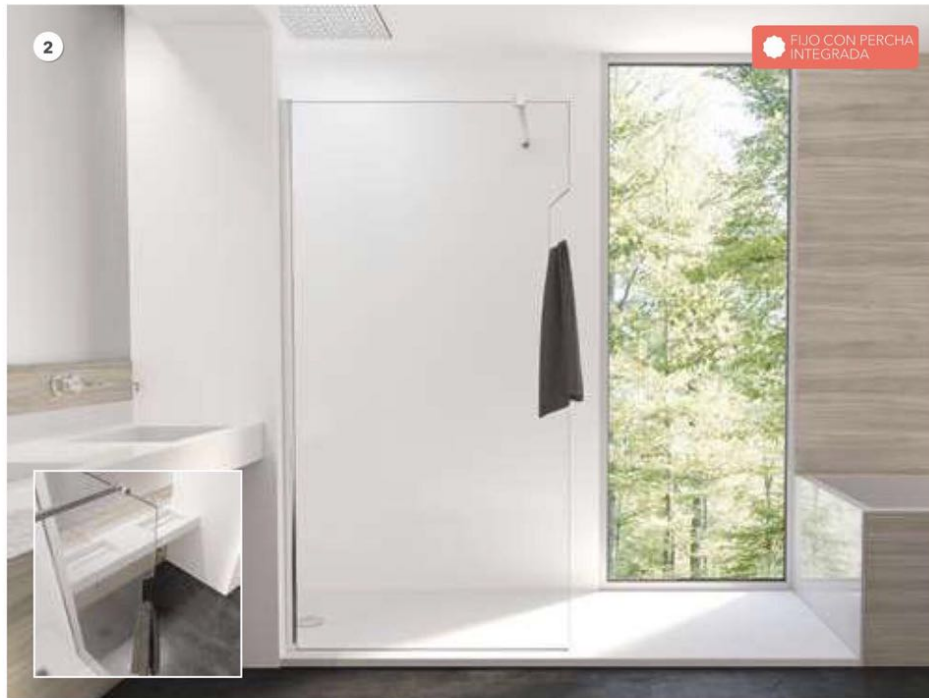

1

NUEVA BARRA
LED LYON

2

NUEVO FIJO
ENCASTRABLE A
PARED

OPCIONES DE COLOCACIÓN

Perfil a pared

Semi-encastrado

Encastrado

Ver pág. 81.

- 1. OL-2000.** 140x195cm · 1 Hoja fija encastrada a pared · Vidrio Transparente · Barra LED Lyon. Acabado Cromo Brillo.
2. OL-2000. 120x195cm · 1 Hoja fija encastrada a pared · Aluminio acabado Plata Alto Brillo · Vidrio Transparente.