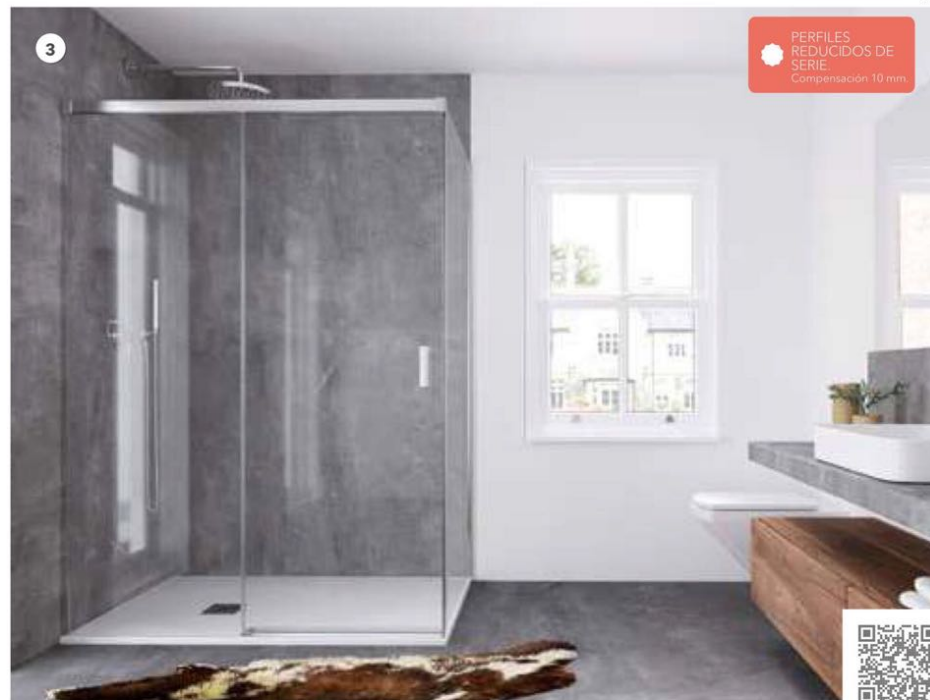

PERFILES REDUCIDOS DE SERIE.
Compensación 10 mm