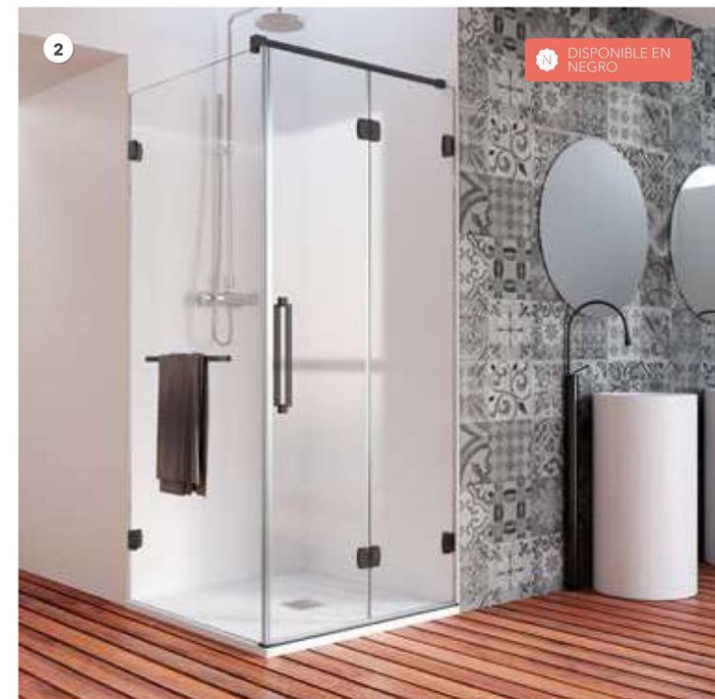

1. AC-218+ AC-290. 90x80x195cm · Frontal 2 hojas plegables + 1 fijo lateral · Aluminio acabado Negro · Vidrio Transparente · Maneta Siena de serie. **2. AC-218+ AC-290.** 90x80x195cm · Frontal 2 hojas plegables + 1 fijo a continuación · Aluminio acabado Plata Alto Brillo · Vidrio Transparente · Maneta Turin opcional. **3. AC-218+ AC-290.** 90x80x195cm · Frontal 2 hojas plegables + 1 fijo a continuación · Aluminio acabado Plata Alto Brillo · Vidrio Transparente · Maneta Nantes opcional.

1

2

3

4

5

1. NG-218+NG-290. 100x90x195cm · Frontal 2 hojas plegables + 1 fijo lateral · Acabado Cromo Brillo · Vidrio Transparente · Decorado Imagik modelo Tissue (TEX-02-04 B) · Pomo Oslo opcional. **2. NG-218.** 100x195cm · Frontal 2 hojas plegables · Acabado Cromo Brillo · Vidrio Transparente · Maneta Siena de serie. Acabado Cromo Brillo. **3. Maneta** Siena de serie · Acabado Cromo Brillo o Negro. **4. Sistema** de alineación de hojas. Bisagra magnética que asegura el posicionamiento a 180° de las hojas plegables. **5. Detalle** compensación bisagra pared-vidrio.

1. NG-226. 150x195cm · Frontal 4 hojas plegables · Acabado Cromo Brillo · Vidrio Transparente · Pomo Oslo opcional. **2. NG-218+ NG-290.** 90x90x195cm · Frontal 2 hojas plegables + 1 fijo lateral · Acabado Negro · Vidrio Transparente · Maneta Turín opcional. Toallero Viena opcional. Acabado Negro. **3. NG-218+ NG-290.** 90x90x195cm · Frontal 2 hojas plegables + 1 fijo lateral · Acabado Negro · Vidrio Transparente · Maneta Turín opcional. Toallero Viena opcional. Acabado Negro.

1

2

3

1. DU-211. 90x195cm · Frontal 2 hojas plegables · Aluminio acabado Plata Alto Brillo · Acrílico Point · Maneta Gante de serie. **2. DU-212.** 150x195cm · Frontal 4 hojas plegables · Aluminio acabado Plata Alto Brillo · Vidrio Transparente · Maneta Gante de serie · Decorado Imagik modelo Light (FO-01-0206 B). **3. Maneta** Gante de serie · Acabado Cromo Brillo.