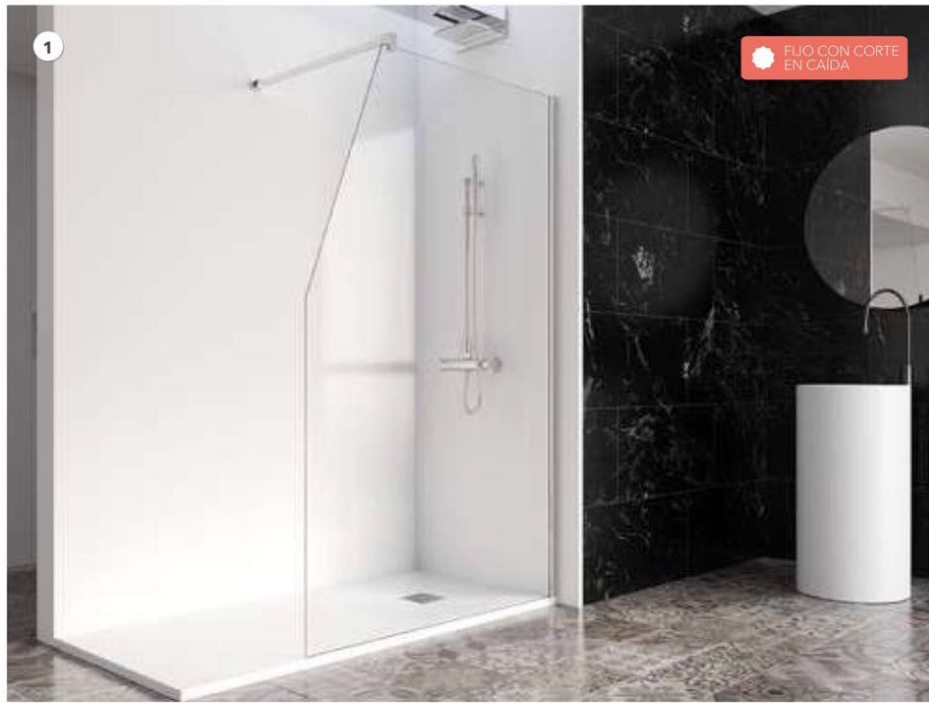

1

NUEVA BARRA
LED LYON

2

NUEVO FIJO
ENCASTRABLE A
PARED

OPCIONES DE COLOCACIÓN

Perfil a pared

Semi-encastrado

Encastrado

Ver pág. 81.

- 1. OL-2000.** 140x195cm · 1 Hoja fija encastrada a pared · Vidrio Transparente · Barra LED Lyon. Acabado Cromo Brillo.
2. OL-2000. 120x195cm · 1 Hoja fija encastrada a pared · Aluminio acabado Plata Alto Brillo · Vidrio Transparente.