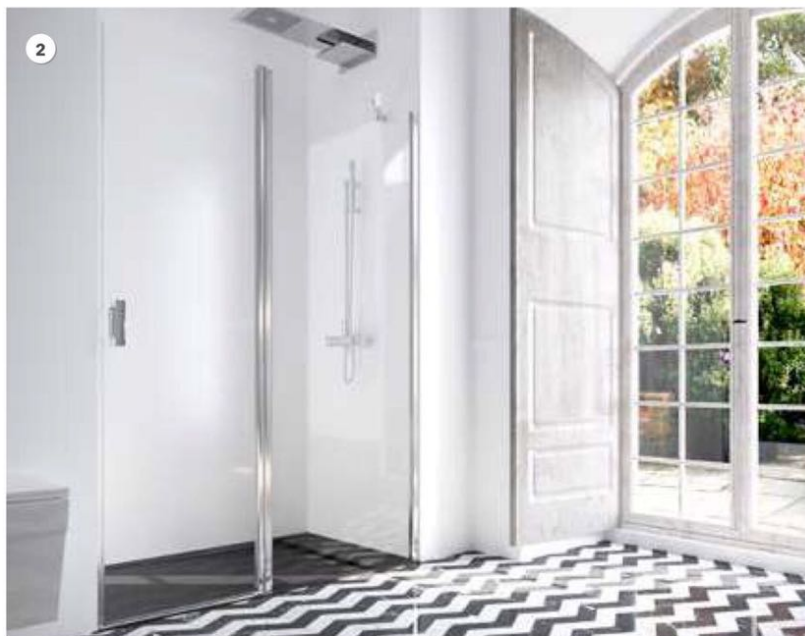

NOVEDAD

NUEVO
SATINADO TREND

MA

1. MA-205. 100x50x195cm · 1 Hoja abatible sobre pared + 1 fija · Aluminio acabado Plata Alto Brillo · Vidrio Gris Humo · Decorado Satinado modelo Trend · Maneta Mónaco de serie.

1. MA-210. 90x195cm · Frontal 1 hoja abatible · Aluminio acabado Plata Alto Brillo · Vidrio Transparente · Maneta Mónaco de serie.
2. MA-220. 90x90x195cm · Angular 2 hojas abatibles · Aluminio acabado Plata Alto Brillo · Vidrio Transparente · Maneta Mónaco de serie.
3. MA-207. 120x195cm · Frontal 2 hojas abatibles · Aluminio acabado Plata Alto Brillo · Vidrio Transparente · Maneta Mónaco de serie.
4. Maneta Mónaco de serie · Acabado Cromo Brillo. **5. Detalle** perfil superior.