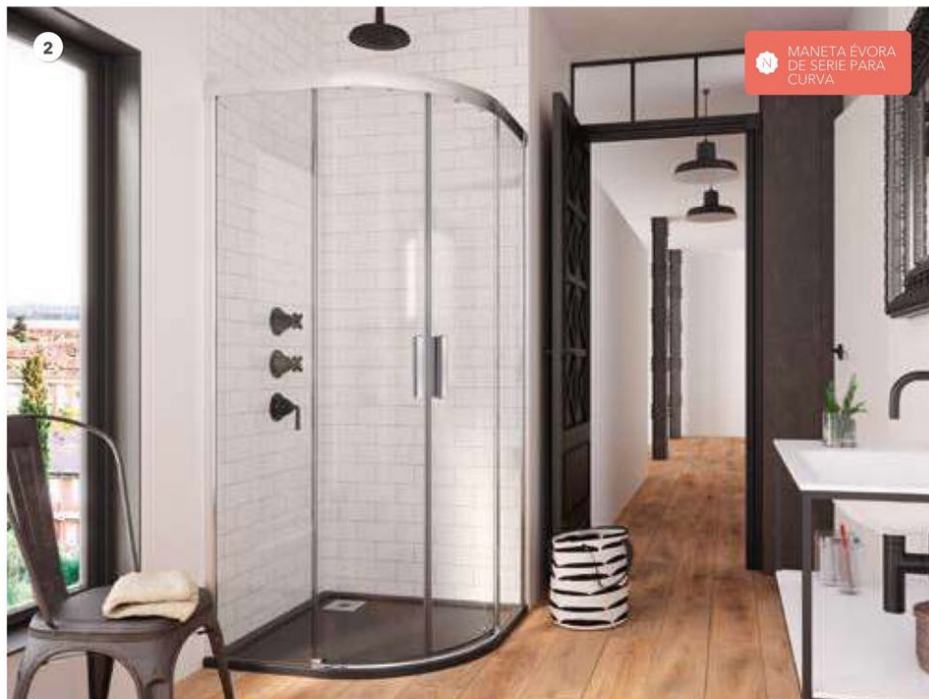

2

MANETA ÉVORA
DE SERIE PARA
CURVA