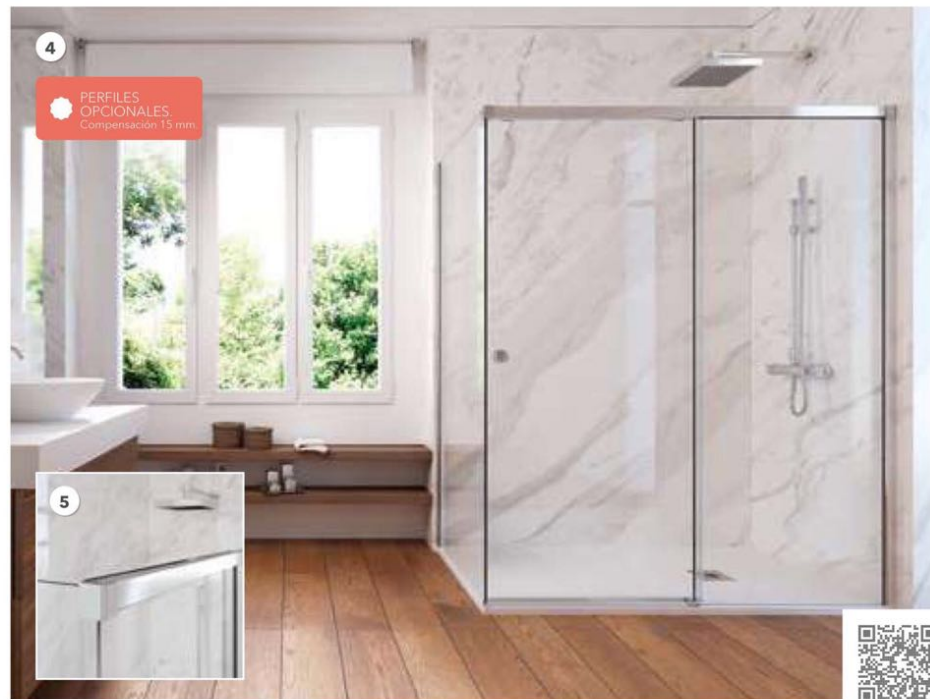

PERFILES OPCIONALES.
Compensación 15 mm