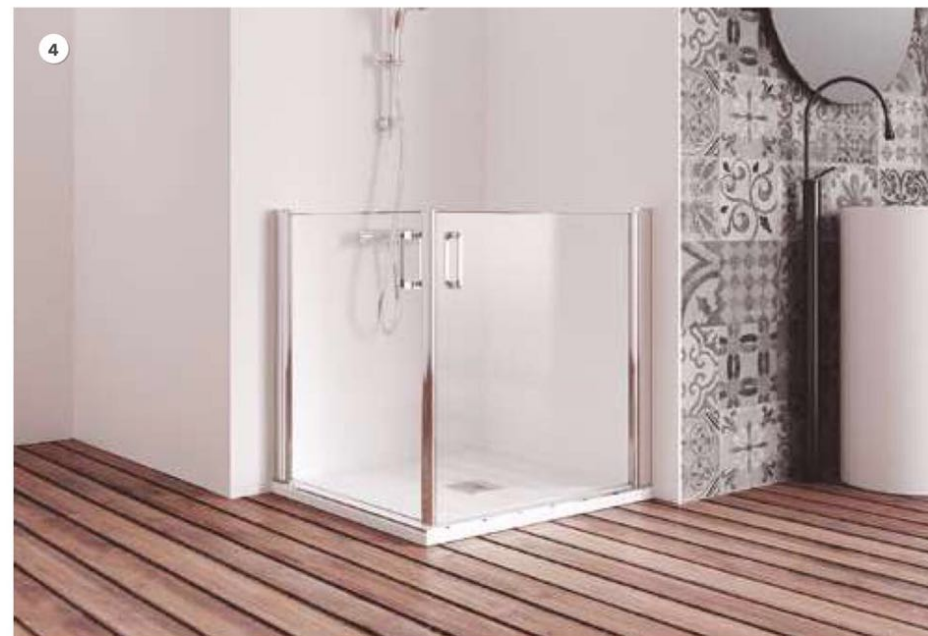

1

2

1. ES-218. 90x90x195cm · Angular 1 hoja fija + 1 corredera + 2 plegables · Aluminio acabado Cromo Brillo · Vidrio Transparente · Maneta Nantes de serie. **2. ES-218.** 90x90x195cm · Detalle abierto · Angular 1 hoja fija + 1 corredera + 2 plegables · Aluminio acabado Cromo Brillo · Vidrio Transparente · Maneta Nantes de serie.

3

3. ES-218+AC-206. 90x90x195cm · Angular 1 hoja fija + 1 abatible + 2 plegables · Aluminio acabado Plata Alto Brillo · Vidrio Transparente · Maneta Nantes de serie.

1. AS-237. 90x90x195cm · Angular. 2 hojas abatibles independientes + 1 hoja abatible · Aluminio acabado Cromo Brillo · Vidrio Transparente · Maneta Nantes de serie. **2. AS-238** 100x90x195cm · Angular. 2 hojas abatibles independientes + 2 hojas plegables · Aluminio acabado Plata Alto Brillo · Vidrio Transparente · Maneta Nantes de serie.

3. AS-230+AC-290. 120x195cm · Frontal 2 hojas abatibles independientes + 1 fijo a continuación · Aluminio acabado Cromo Brillo · Vidrio Transparente · Maneta Nantes de serie. **4. AS-239.** 100x195cm · 1 Hoja abatible + 2 hojas plegables superiores · Aluminio acabado Plata · Vidrio Transparente · Maneta Nantes de serie.

1. AS-218. 90x80cm · Frontal 2 hojas plegables · Aluminio acabado Cromo Brillo · Vidrio Transparente · Maneta Nantes de serie.
2. AS-218 + AS-218. 90x90x80cm · Angular 4 hojas plegables · Aluminio acabado Cromo Brillo · Vidrio Transparente · Maneta Nantes de serie.