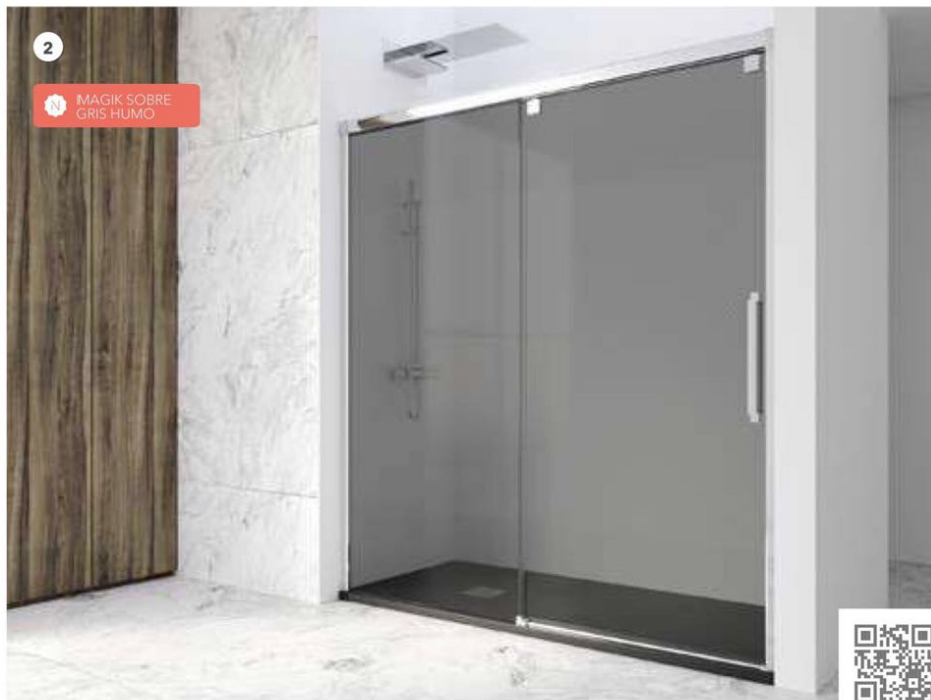

1

2

MANETA ÉVORA
DE SERIE PARA
CURVA

3

WI

1. WI-210 + WI-290. 140x80x195cm · 1 Hoja corredera + 1 fija + 1 fijo lateral · Aluminio acabado Plata Alto Brillo · Vidrio Transparente · Maneta Siena opcional. **2. WI-260.** 90x90x195cm · 2 Hojas correderas + 2 fijas · Aluminio acabado Plata Alto Brillo · Vidrio Transparente · Maneta Évora de serie. **3. WI-230.** 180x195cm · Frontal 3 hojas. 1 Hoja corredera + 2 fijas · Aluminio acabado Plata Alto Brillo · Vidrio Transparente · Decorado Imagik modelo Medium (FO-02-04 B) · Pomo Versalles opcional.