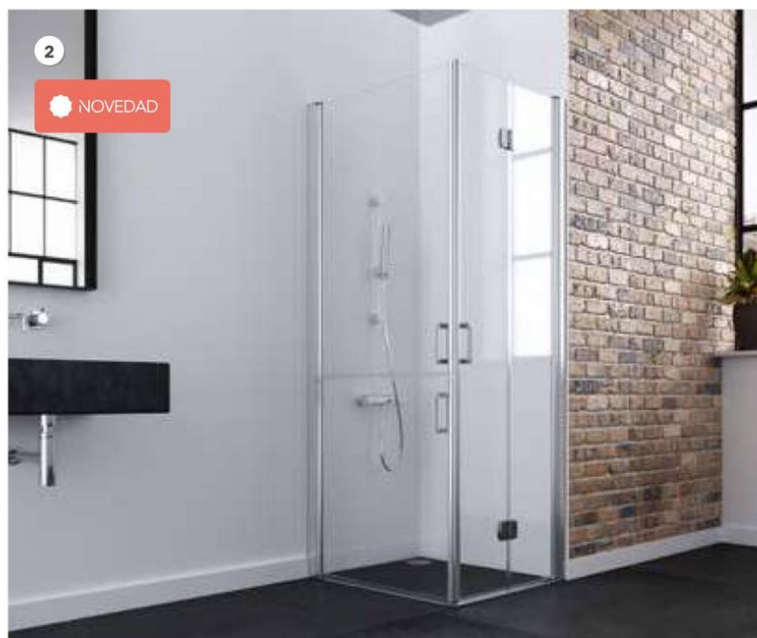

1

2

1. ES-218. 90x90x195cm · Angular 1 hoja fija + 1 corredera + 2 plegables · Aluminio acabado Cromo Brillo · Vidrio Transparente · Maneta Nantes de serie. **2. ES-218.** 90x90x195cm · Detalle abierto · Angular 1 hoja fija + 1 corredera + 2 plegables · Aluminio acabado Cromo Brillo · Vidrio Transparente · Maneta Nantes de serie.

3

3. ES-218+AC-206. 90x90x195cm · Angular 1 hoja fija + 1 abatible + 2 plegables · Aluminio acabado Plata Alto Brillo · Vidrio Transparente · Maneta Nantes de serie.

1. AS-237. 90x90x195cm · Angular. 2 hojas abatibles independientes + 1 hoja abatible · Aluminio acabado Cromo Brillo · Vidrio Transparente · Maneta Nantes de serie. **2. AS-238** 100x90x195cm · Angular. 2 hojas abatibles independientes + 2 hojas plegables · Aluminio acabado Plata Alto Brillo · Vidrio Transparente · Maneta Nantes de serie.

3. AS-230+AC-290. 120x195cm · Frontal 2 hojas abatibles independientes + 1 fijo a continuación · Aluminio acabado Cromo Brillo · Vidrio Transparente · Maneta Nantes de serie. **4. AS-239.** 100x195cm · 1 Hoja abatible + 2 hojas plegables superiores · Aluminio acabado Plata · Vidrio Transparente · Maneta Nantes de serie.