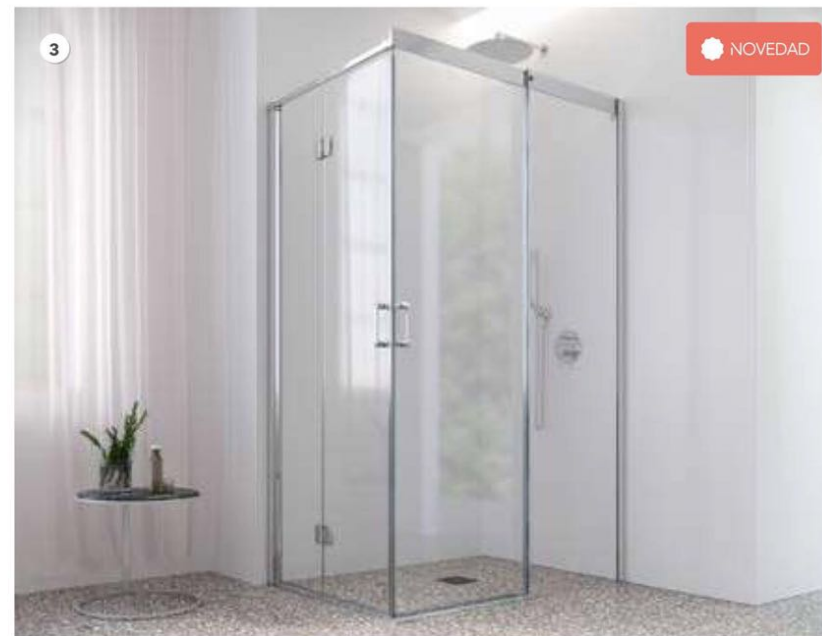

3. ES-216. 140x90x195cm · 1 Hoja corredera + 1 fija + 1 hoja abatible · Vidrio Transparente · Aluminio Plata · Maneta Siena. **4. ES-219.** 140x195cm · 1 Hoja corredera + 1 fija + 1 hoja abatible · Vidrio Transparente · Aluminio Cromo Brillo · Maneta Nantes.