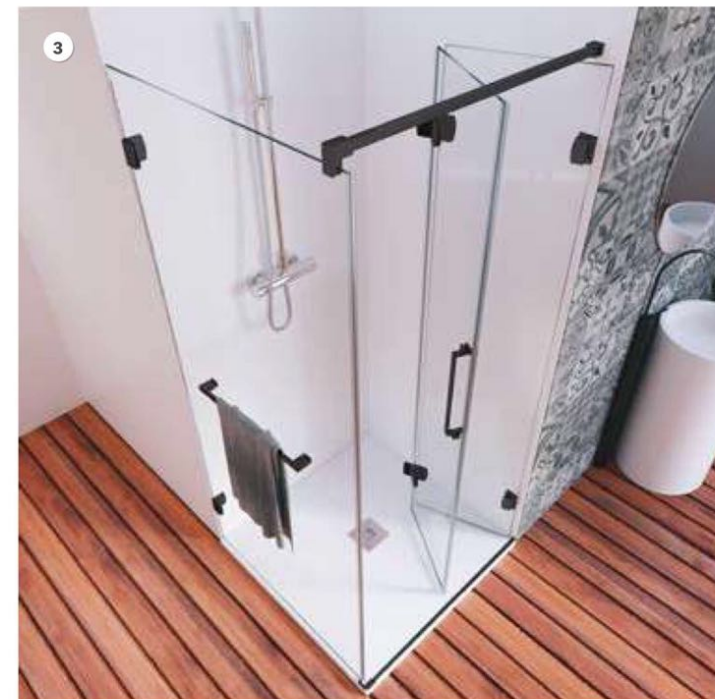

1. AC-218+ AC-290. 90x80x195cm · Frontal 2 hojas plegables + 1 fijo lateral · Aluminio acabado Negro · Vidrio Transparente · Maneta Siena de serie. **2. AC-218+ AC-290.** 90x80x195cm · Frontal 2 hojas plegables + 1 fijo a continuación · Aluminio acabado Plata Alto Brillo · Vidrio Transparente · Maneta Turin opcional. **3. AC-218+ AC-290.** 90x80x195cm · Frontal 2 hojas plegables + 1 fijo a continuación · Aluminio acabado Plata Alto Brillo · Vidrio Transparente · Maneta Nantes opcional.

1

2

3

4

5

1. NG-218+NG-290. 100x90x195cm · Frontal 2 hojas plegables + 1 fijo lateral · Acabado Cromo Brillo · Vidrio Transparente · Decorado Imagik modelo Tissue (TEX-02-04 B) · Pomo Oslo opcional. **2. NG-218.** 100x195cm · Frontal 2 hojas plegables · Acabado Cromo Brillo · Vidrio Transparente · Maneta Siena de serie. Acabado Cromo Brillo. **3. Maneta** Siena de serie · Acabado Cromo Brillo o Negro. **4. Sistema** de alineación de hojas. Bisagra magnética que asegura el posicionamiento a 180° de las hojas plegables. **5. Detalle** compensación bisagra pared-vidrio.

1. NG-226. 150x195cm · Frontal 4 hojas plegables · Acabado Cromo Brillo · Vidrio Transparente · Pomo Oslo opcional. **2. NG-218+ NG-290.** 90x90x195cm · Frontal 2 hojas plegables + 1 fijo lateral · Acabado Negro · Vidrio Transparente · Maneta Turín opcional. Toallero Viena opcional. Acabado Negro. **3. NG-218+ NG-290.** 90x90x195cm · Frontal 2 hojas plegables + 1 fijo lateral · Acabado Negro · Vidrio Transparente · Maneta Turín opcional. Toallero Viena opcional. Acabado Negro.