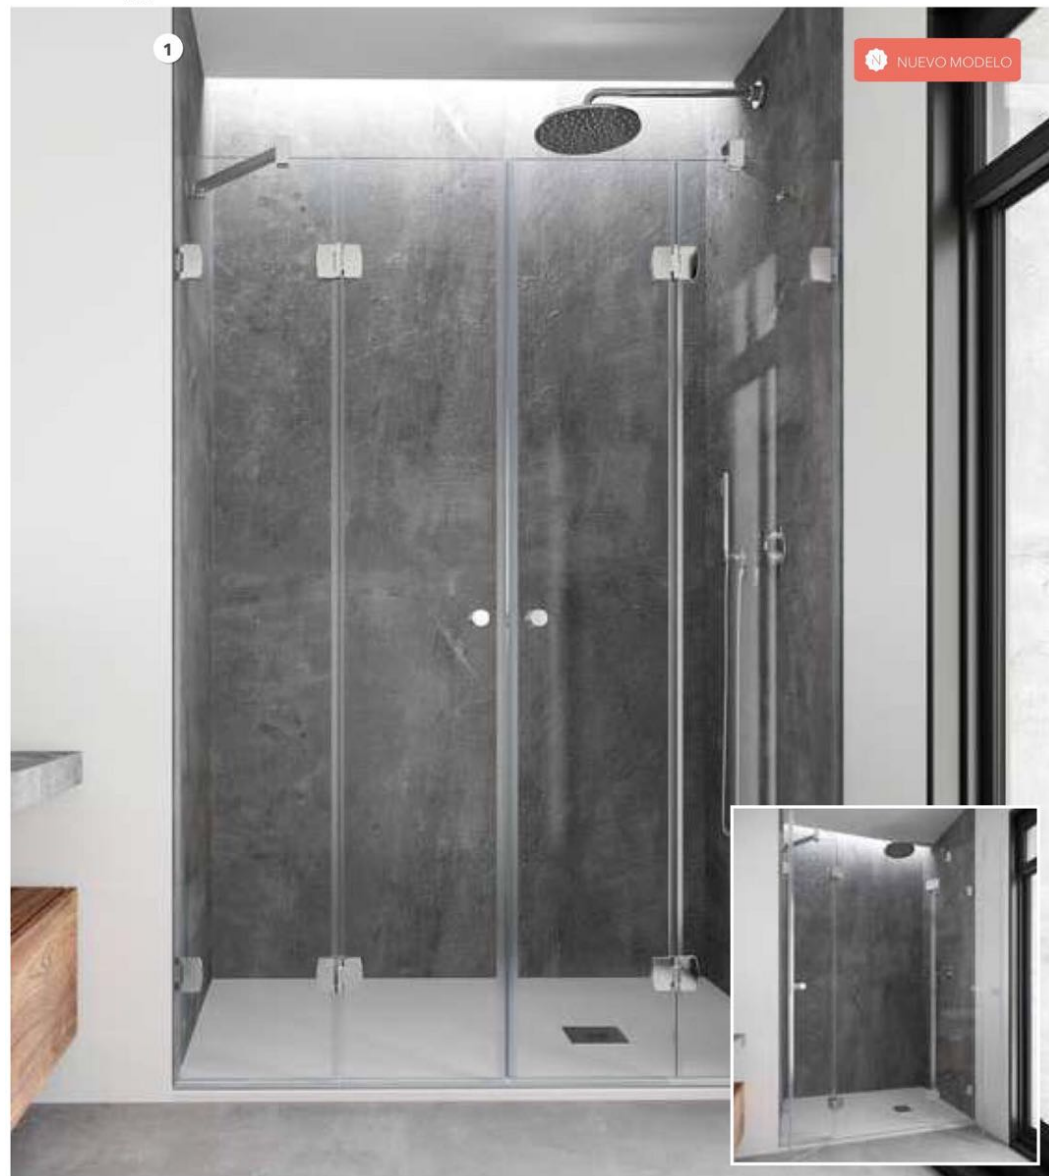

1. AC-218+ AC-290. 90x80x195cm · Frontal 2 hojas plegables + 1 fijo lateral · Aluminio acabado Negro · Vidrio Transparente · Maneta Siena de serie. **2. AC-218+ AC-290.** 90x80x195cm · Frontal 2 hojas plegables + 1 fijo a continuación · Aluminio acabado Plata Alto Brillo · Vidrio Transparente · Maneta Turin opcional. **3. AC-218+ AC-290.** 90x80x195cm · Frontal 2 hojas plegables + 1 fijo a continuación · Aluminio acabado Plata Alto Brillo · Vidrio Transparente · Maneta Nantes opcional.

1

2

3

4

5

1. NG-218+NG-290. 100x90x195cm · Frontal 2 hojas plegables + 1 fijo lateral · Acabado Cromo Brillo · Vidrio Transparente · Decorado Imagik modelo Tissue (TEX-02-04 B) · Pomo Oslo opcional. **2. NG-218.** 100x195cm · Frontal 2 hojas plegables · Acabado Cromo Brillo · Vidrio Transparente · Maneta Siena de serie. Acabado Cromo Brillo. **3. Maneta** Siena de serie · Acabado Cromo Brillo o Negro. **4. Sistema** de alineación de hojas. Bisagra magnética que asegura el posicionamiento a 180° de las hojas plegables. **5. Detalle** compensación bisagra pared-vidrio.

1. NG-226. 150x195cm · Frontal 4 hojas plegables · Acabado Cromo Brillo · Vidrio Transparente · Pomo Oslo opcional. **2. NG-218+ NG-290.** 90x90x195cm · Frontal 2 hojas plegables + 1 fijo lateral · Acabado Negro · Vidrio Transparente · Maneta Turín opcional. Toallero Viena opcional. Acabado Negro. **3. NG-218+ NG-290.** 90x90x195cm · Frontal 2 hojas plegables + 1 fijo lateral · Acabado Negro · Vidrio Transparente · Maneta Turín opcional. Toallero Viena opcional. Acabado Negro.

1

2

3

1. DU-211. 90x195cm · Frontal 2 hojas plegables · Aluminio acabado Plata Alto Brillo · Acrílico Point · Maneta Gante de serie. **2. DU-212.** 150x195cm · Frontal 4 hojas plegables · Aluminio acabado Plata Alto Brillo · Vidrio Transparente · Maneta Gante de serie · Decorado Imagik modelo Light (FO-01-0206 B). **3. Maneta** Gante de serie · Acabado Cromo Brillo.