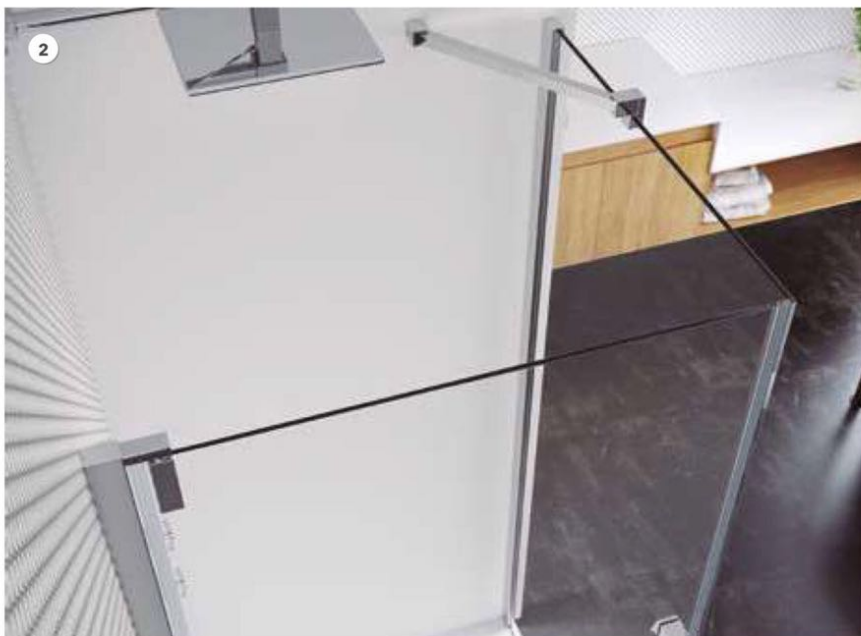

NOVEDAD

NUEVO
SATINADO ARROW

KE

1. KE-205. 120x195cm · Frontal 1 hoja abatible + 1 hoja fija · Acabado Plata Alto Brillo · Vidrio Transparente · Decorado Satinado modelo Arrow · Maneta London de serie.

1. KE-210. 90x195cm · Frontal 1 hoja abatible · Acabado Plata Alto Brillo · Vidrio Transparente · Maneta London de serie. **2. KE-206.** 140x195cm · Frontal 1 hoja abatible sobre fijo · Acabado Plata Alto Brillo · Vidrio Transparente · Decorado Imagik modelo Hexa (TEX-11-01B) · Maneta London de serie. **3. Maneta** London de serie · Acabado Cromo Brillo. **4. Detalle** bisagra superior · Puerta cerrada. **5. Detalle** bisagra inferior · Puerta abierta.