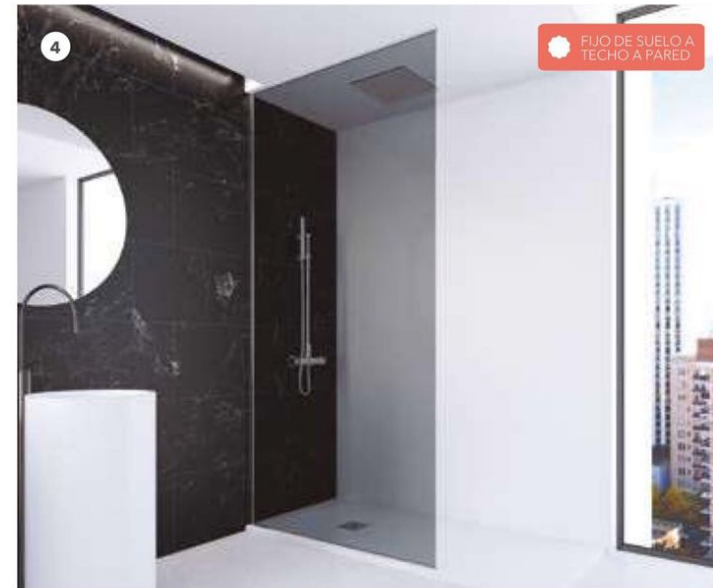

1

NUEVA BARRA
LED LYON

2

NUEVO FIJO
ENCASTRABLE A
PARED

OPCIONES DE COLOCACIÓN

Perfil a pared

Semi-encastrado

Encastrado

Ver pág. 81.

- 1. OL-2000.** 140x195cm · 1 Hoja fija encastrada a pared · Vidrio Transparente · Barra LED Lyon. Acabado Cromo Brillo.
2. OL-2000. 120x195cm · 1 Hoja fija encastrada a pared · Aluminio acabado Plata Alto Brillo · Vidrio Transparente.