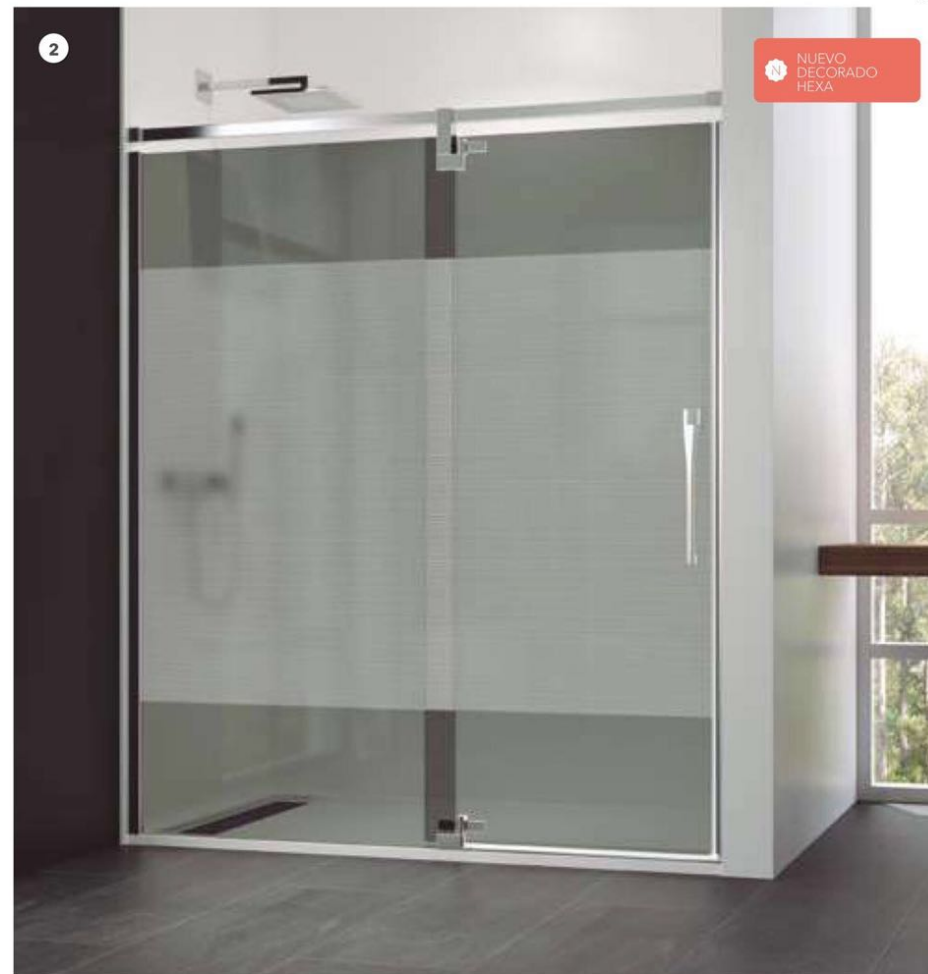

1. KE-205. 120x195cm · Frontal 1 hoja abatible + 1 hoja fija · Acabado Plata Alto Brillo · Vidrio Transparente · Decorado Satinado modelo Arrow · Maneta London de serie.