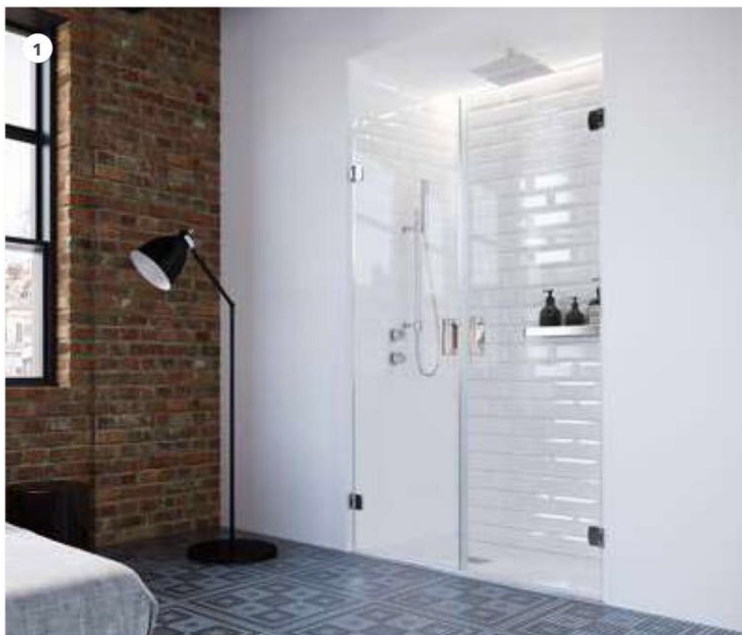

1. NG-207. 100x195cm · Frontal 2 hojas abatibles · Acabado Cromo Brillo · Vidrio Transparente · Maneta Siena de serie. Acabado Cromo Brillo. **2. NG-208.** 90x90x195cm · 1 Hoja abatible sobre pared + 1 fijo lateral · Acabado Cromo Brillo · Vidrio Transparente · Pomo Oslo opcional.