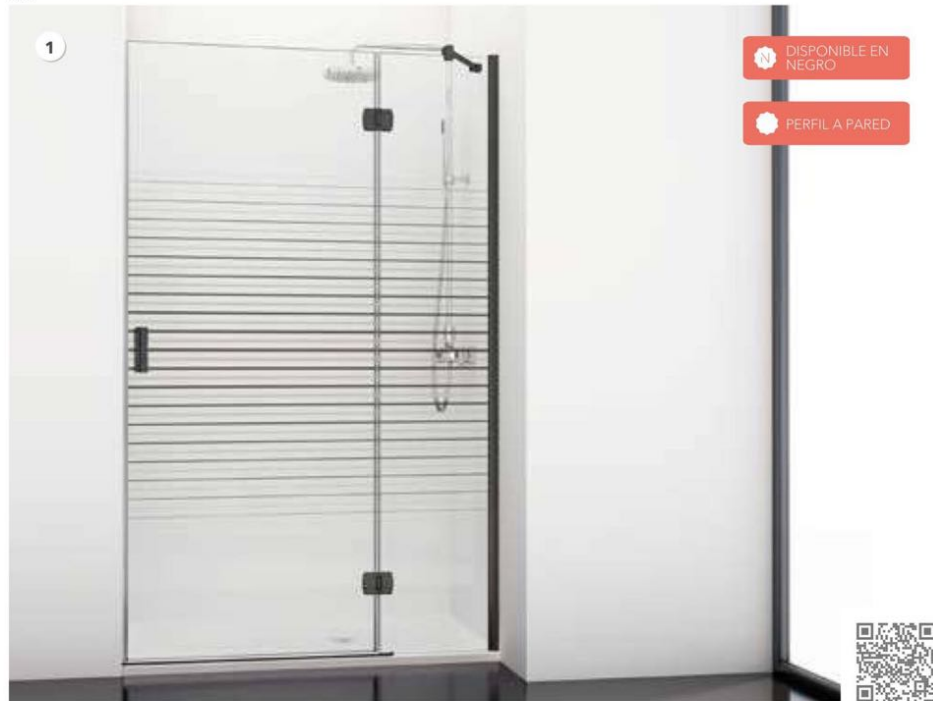

1. AC-205. 120x195cm · Frontal 1 hoja abatible sobre pared + 1 fija · Aluminio acabado Negro · Vidrio Transparente · Maneta Turín opcional. Acabado Negro. **2. AC-208.** 90x90x195cm · Frontal 1 hoja abatible + 1 fijo lateral · Aluminio acabado Negro · Vidrio Transparente · Decorado Imagik modelo Fabrik III (COS-18-72 A) · Maneta Siena opcional. Acabado Negro.

1. NG-206. 120x195cm · Frontal 1 hoja abatible sobre fijo · Aluminio acabado Negro · Vidrio Transparente · Decorado Imagik modelo Light (FO-01-02 B) · Maneta Siena de serie. Acabado Negro. **2. NG-205.** 120x195cm · Frontal 1 hoja abatible sobre pared + 1 fija · Acabado Negro · Vidrio Transparente · Maneta Siena de serie. Acabado Negro. **3. NG-216.** 90x90x195cm · Frontal 1 hoja abatible sobre fijo + 1 fijo lateral · Acabado Plata Alto Brillo · Vidrio Transparente · Maneta Siena de serie. Acabado Cromo Brillo. **4. Maneta** Siena de serie · Acabado Cromo Brillo o Negro. **5. Detalle** bisagra. **6. Detalle** compensación bisagra pared-vidrio.