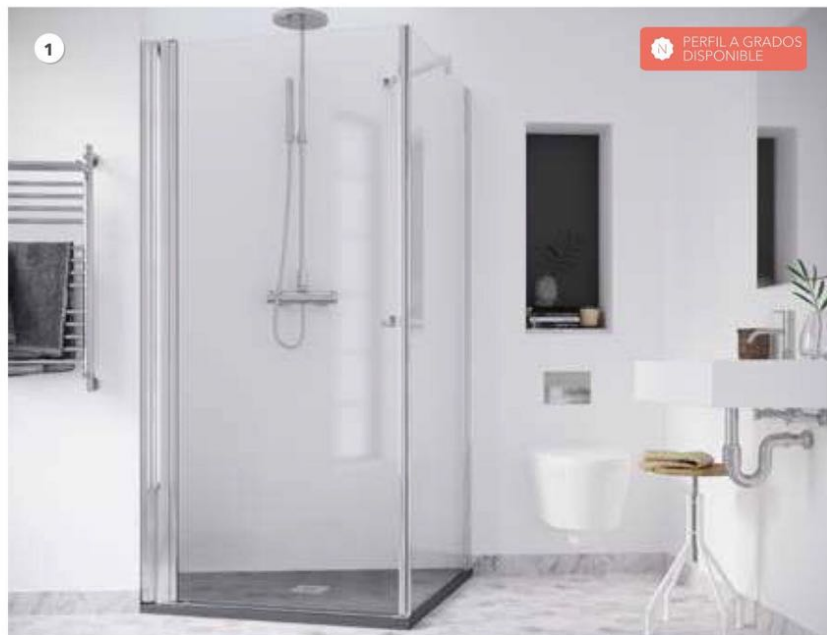

1

2

3

1. DU-211. 90x195cm · Frontal 2 hojas plegables · Aluminio acabado Plata Alto Brillo · Acrílico Point · Maneta Gante de serie. **2. DU-212.** 150x195cm · Frontal 4 hojas plegables · Aluminio acabado Plata Alto Brillo · Vidrio Transparente · Maneta Gante de serie · Decorado Imagik modelo Light (FO-01-0206 B). **3. Maneta** Gante de serie · Acabado Cromo Brillo.

1. DU-221. 90x90x195cm · Angular 1 hoja fija + 1 corredera + 2 plegables · Aluminio acabado Plata Alto Brillo · Vidrio Transparente · Maneta Gante de serie. **2. DU-221.** 90x90x195cm · Angular 1 hoja fija + 1 corredera + 2 plegables · Aluminio acabado Plata Alto Brillo · Vidrio Transparente · Maneta Gante de serie. **3. DU-210.** 160x195cm · Frontal 1 hoja corredera + 1 fija · Aluminio acabado Plata Alto Brillo · Vidrio Transparente · Maneta Gante de serie.