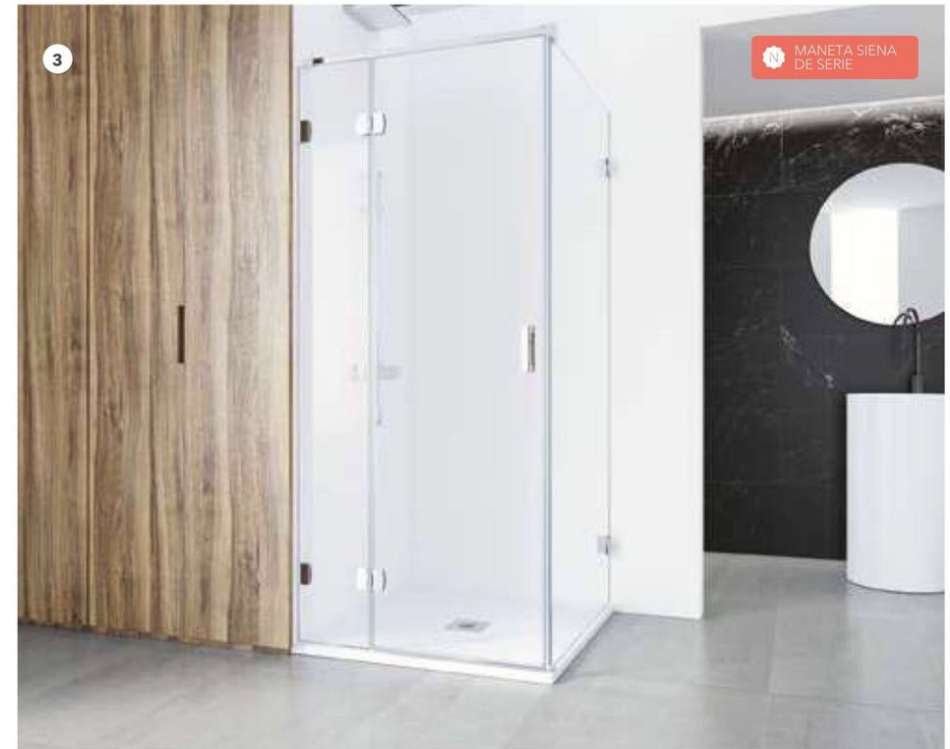

3. AC-240. 120x35x195cm · 1 Hoja fija + 1 hoja abatible exterior e interior · Aluminio acabado Plata Alto Brillo · Vidrio Transparente. **4. AC-110.** 80x150cm · Frontal 1 hoja abatible · Aluminio acabado Cromo Brillo · Vidrio Ácido · Pomo Sofía de serie.

1. NG-206. 120x195cm · Frontal 1 hoja abatible sobre fijo · Aluminio acabado Negro · Vidrio Transparente · Decorado Imagik modelo Light (FO-01-02 B) · Maneta Siena de serie. Acabado Negro. **2. NG-205.** 120x195cm · Frontal 1 hoja abatible sobre pared + 1 fija · Acabado Negro · Vidrio Transparente · Maneta Siena de serie. Acabado Negro. **3. NG-216.** 90x90x195cm · Frontal 1 hoja abatible sobre fijo + 1 fijo lateral · Acabado Plata Alto Brillo · Vidrio Transparente · Maneta Siena de serie. Acabado Cromo Brillo. **4. Maneta** Siena de serie · Acabado Cromo Brillo o Negro. **5. Detalle** bisagra. **6. Detalle** compensación bisagra pared-vidrio.