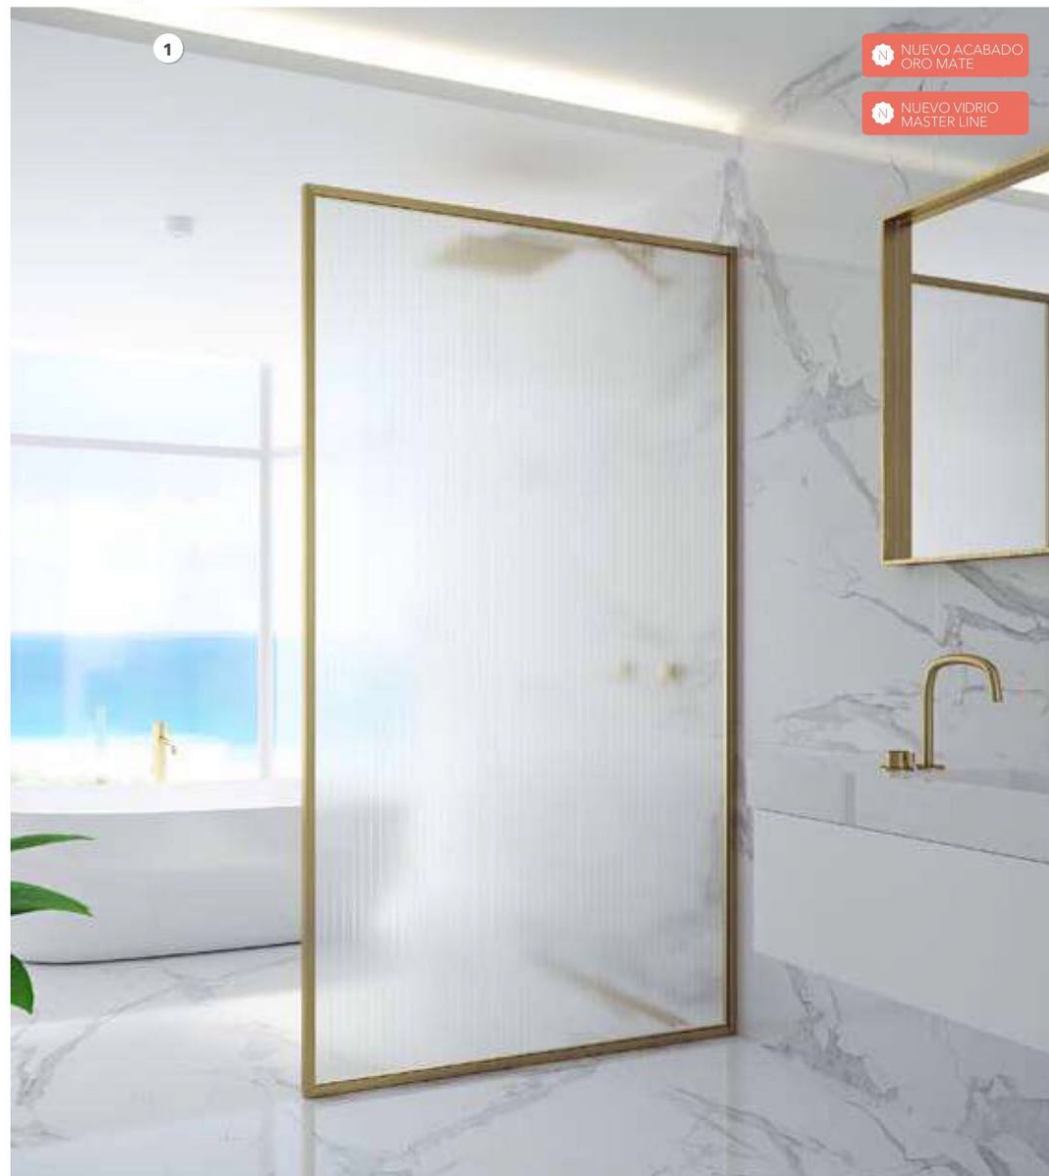

PROFILTEK

CATÁLOGO A MEDIDA 19·20

PROFILTEK 
ESPACIOS DE DUCHA A TU MEDIDA

1

NOVEDAD

1. FN-2001. 120x195cm · Frontal 1 hoja fija perfilada · Aluminio acabado Negro · Vidrio Transparente.

1. FN-2001. 120x195cm · Frontal 1 hoja fija perfilada · Aluminio acabado Oro Mate · Vidrio Master Line. **2. FN-2031.** 130x30x195cm · Frontal 1 hoja fija perfilada + 1 fijo lateral perfilado · Aluminio acabado Plata Alto Brillo · Vidrio Transparente.