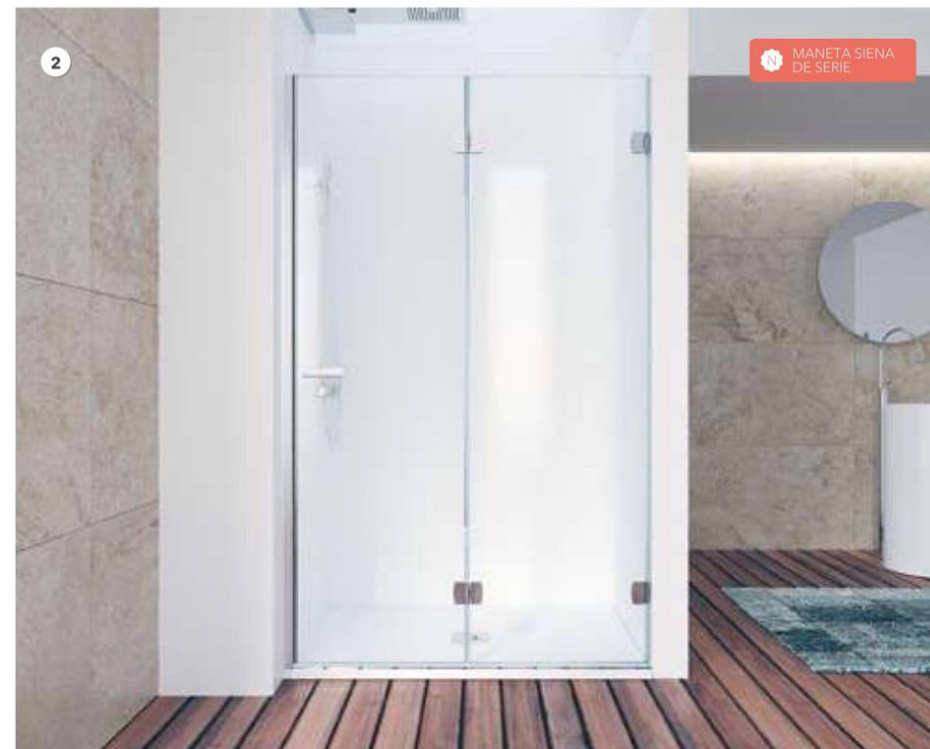

1

2

3

4

5

1. NG-218+NG-290. 100x90x195cm · Frontal 2 hojas plegables + 1 fijo lateral · Acabado Cromo Brillo · Vidrio Transparente · Decorado Imagik modelo Tissue (TEX-02-04 B) · Pomo Oslo opcional. **2. NG-218.** 100x195cm · Frontal 2 hojas plegables · Acabado Cromo Brillo · Vidrio Transparente · Maneta Siena de serie. Acabado Cromo Brillo. **3. Maneta** Siena de serie · Acabado Cromo Brillo o Negro. **4. Sistema** de alineación de hojas. Bisagra magnética que asegura el posicionamiento a 180° de las hojas plegables. **5. Detalle** compensación bisagra pared-vidrio.