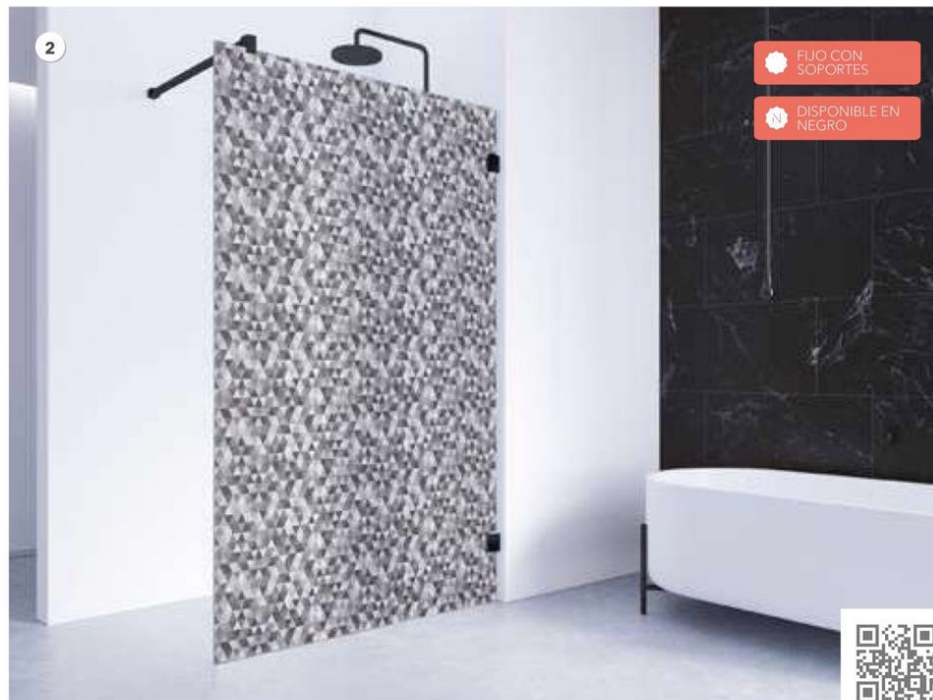

1. OT-2000. 120x195cm · 1 Hoja fija · Aluminio acabado Negro · Vidrio Gris Humo · Decorado Imagik modelo Punts (TEX-09-01 A).
2. ON-2000. 120x195cm · 1 Hoja fija · Acabado Negro · Vidrio Transparente · Decorado Imagik modelo Mosaic (TEX-05-02 A). **3. PF-2000.** 40x195cm · 1 Hoja abatible para unión con fijos · Acabado Cromo Brillo.