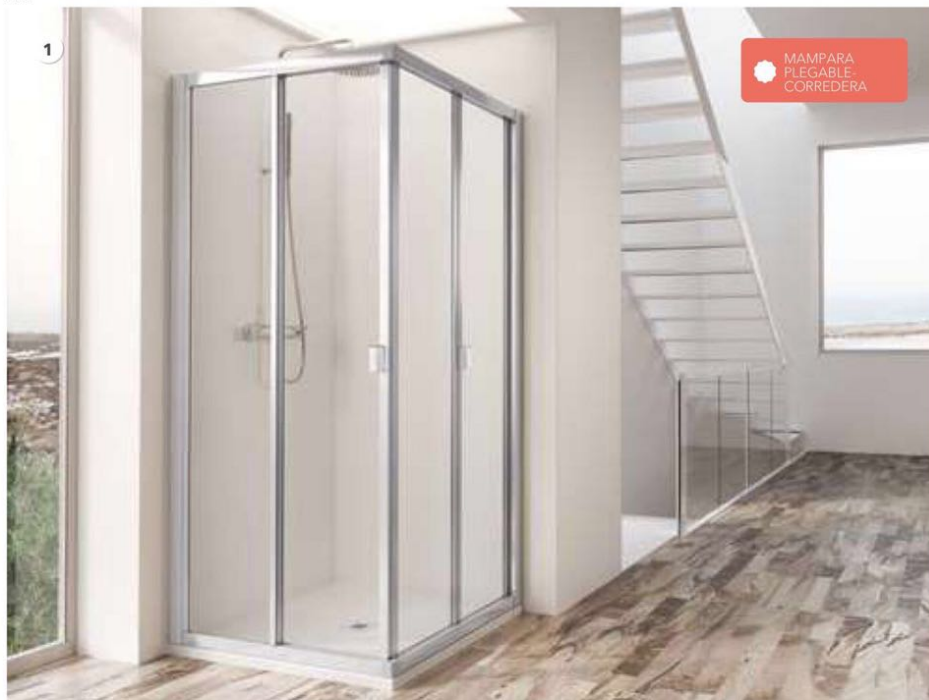

1. NG-226. 150x195cm · Frontal 4 hojas plegables · Acabado Cromo Brillo · Vidrio Transparente · Pomo Oslo opcional. **2. NG-218+ NG-290.** 90x90x195cm · Frontal 2 hojas plegables + 1 fijo lateral · Acabado Negro · Vidrio Transparente · Maneta Turín opcional. Toallero Viena opcional. Acabado Negro. **3. NG-218+ NG-290.** 90x90x195cm · Frontal 2 hojas plegables + 1 fijo lateral · Acabado Negro · Vidrio Transparente · Maneta Turín opcional. Toallero Viena opcional. Acabado Negro.

1

2

3

1. DU-211. 90x195cm · Frontal 2 hojas plegables · Aluminio acabado Plata Alto Brillo · Acrílico Point · Maneta Gante de serie. **2. DU-212.** 150x195cm · Frontal 4 hojas plegables · Aluminio acabado Plata Alto Brillo · Vidrio Transparente · Maneta Gante de serie · Decorado Imagik modelo Light (FO-01-0206 B). **3. Maneta** Gante de serie · Acabado Cromo Brillo.

1. DU-221. 90x90x195cm · Angular 1 hoja fija + 1 corredera + 2 plegables · Aluminio acabado Plata Alto Brillo · Vidrio Transparente · Maneta Gante de serie. **2. DU-221.** 90x90x195cm · Angular 1 hoja fija + 1 corredera + 2 plegables · Aluminio acabado Plata Alto Brillo · Vidrio Transparente · Maneta Gante de serie. **3. DU-210.** 160x195cm · Frontal 1 hoja corredera + 1 fija · Aluminio acabado Plata Alto Brillo · Vidrio Transparente · Maneta Gante de serie.

1. AC-208. 90x90x195cm · Frontal 1 hoja abatible + 1 fijo lateral · Aluminio acabado Plata Alto Brillo · Vidrio Transparente · Perfil a grados opcional · Pomo Sofia de serie. Acabado Cromo Brillo. **2. Detalle** perfil a grados.