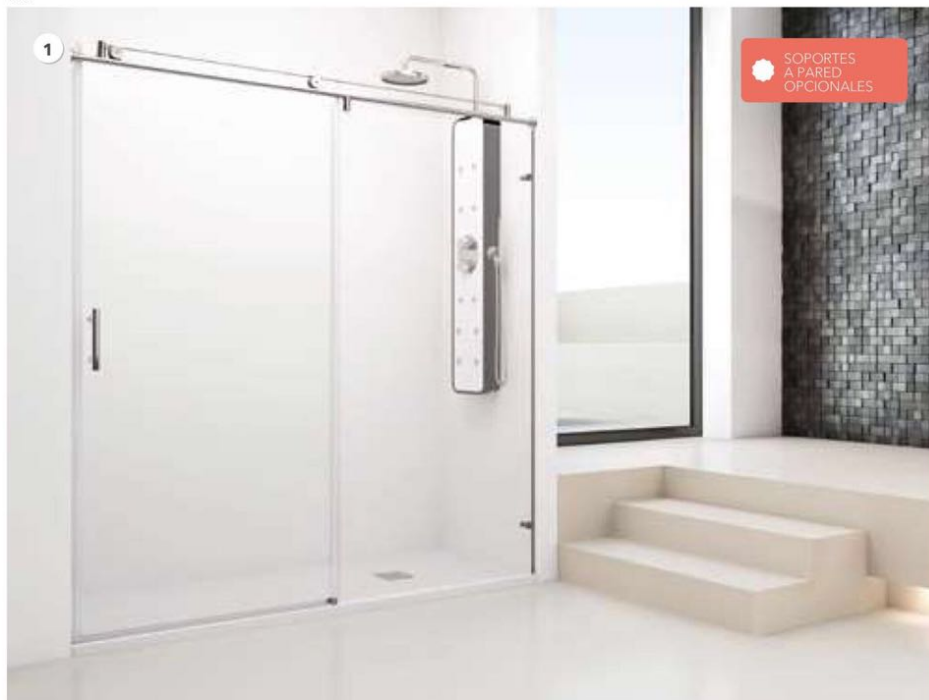

1. ST-210. 160x200cm · Frontal 2 hojas. 1 Hoja corredera + 1 fija · Soporte a pared opcional · Acabado Acero · Vidrio Transparente · Maneta Dover opcional. **2. ST-260.** 80x80x195cm · 2 Hojas correderas + 2 fijas · Soportes a pared de serie para mamparas curvas · Acabado Acero · Vidrio Transparente · Maneta Dover de serie para mamparas curvas. **3. ST-201.** 150x80x200cm · 1 Hoja corredera + 1 fija + 1 fijo lateral · Perfil a pared de serie · Acabado Acero · Vidrio Transparente · Pomo Bristol de serie.