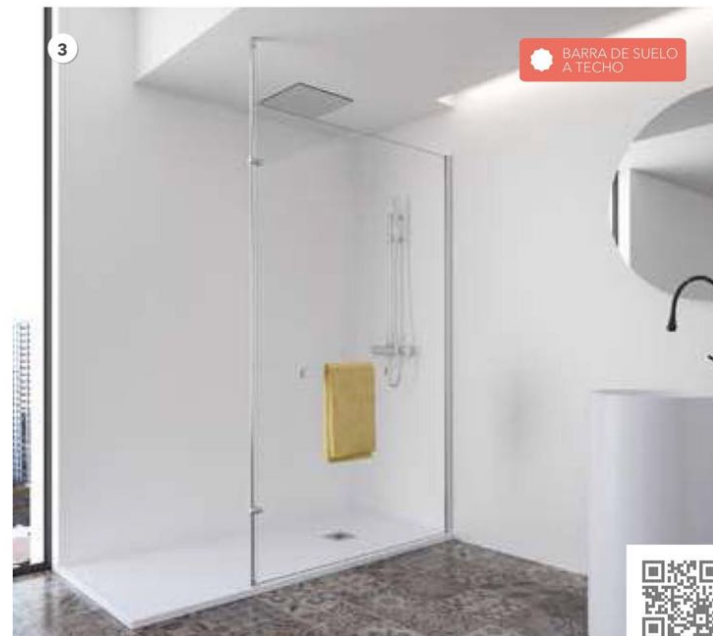

3. OT-2000. 120x195cm · 1 Hoja fija · Aluminio acabado Cromo Brillo · Vidrio Transparente · Barra estabilizadora de suelo a techo opcional · Toallero Praga opcional. **4. OV-2000.** 120x195cm · 1 Hoja fija · Aluminio acabado Cromo Brillo · Vidrio Transparente · Barra estabilizadora pared-pared opcional.