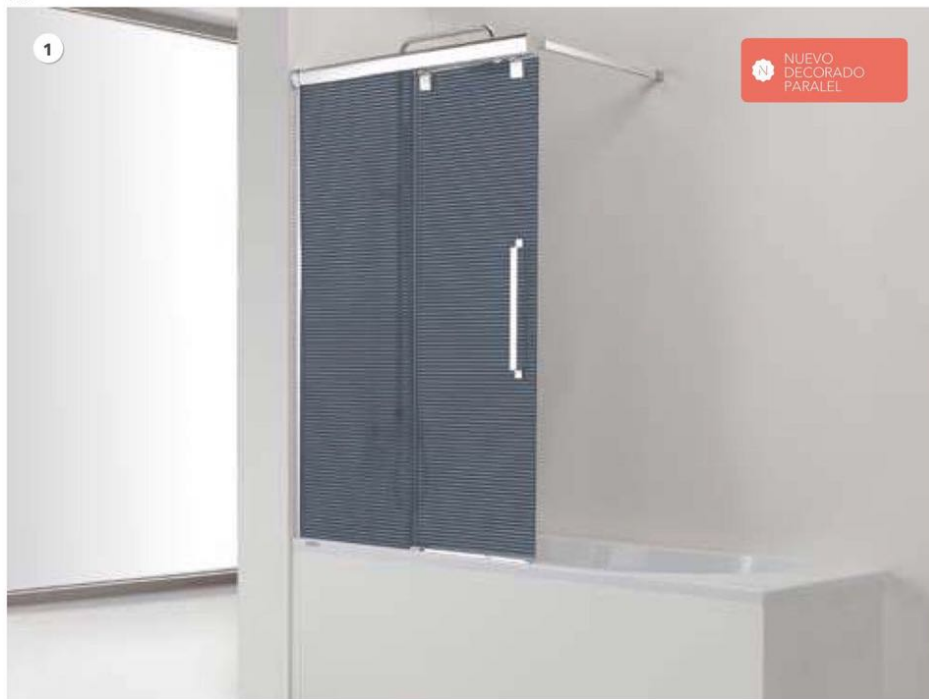

1. VT-150. 100x150cm · Frontal 2 hojas. 1 Hoja corredera + 1 fija · Aluminio acabado Cromo Brillo · Vidrio Transparente · Decorado Imagik modelo Paralel (TEX-10-18 A) · Maneta Turín de serie. **2. VT-260.** 120x80x195cm · 2 Hojas correderas + 2 fijas · Aluminio acabado Plata · Vidrio Transparente · Maneta Turín de serie. **3. VT-250.** 120x195cm · Frontal volada 2 hojas. 1 Hoja corredera + 1 fija · Aluminio acabado Cromo Brillo · Vidrio Transparente · Glass Hole opcional. **4. Detalle** guía superior y barra estabilizadora · Vista interior. **5. Detalle** perfil base.