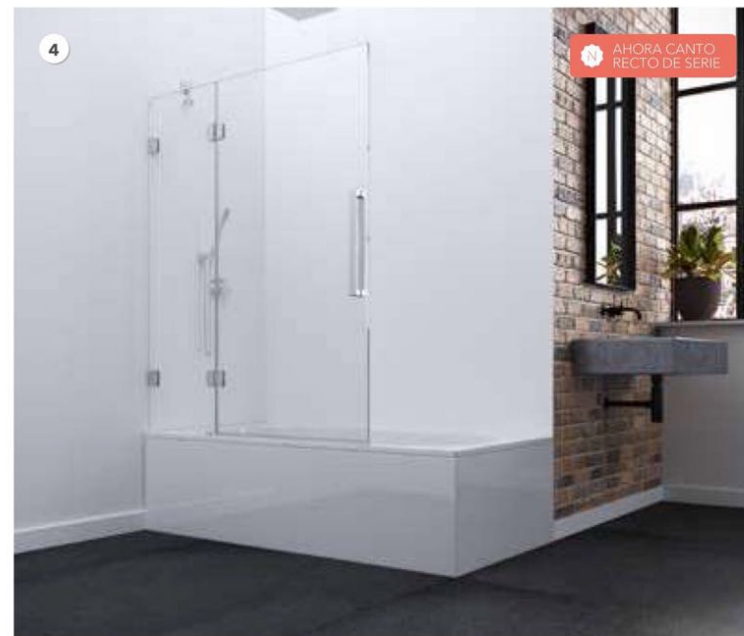

3. NG-210. 90x195cm · Frontal 1 hoja abatible · Acabado Cromo Brillo · Vidrio Transparente · Decorado Imagik modelo Bruma (NA-09-02 C) · Maneta Oxford opcional. **4. NG-106.** 120x150cm · Frontal 1 Hoja abatible + 1 fijo con perfil a pared · Aluminio acabado Cromo Brillo · Vidrio Transparente · Maneta París opcional · Acabado Cromo Brillo.