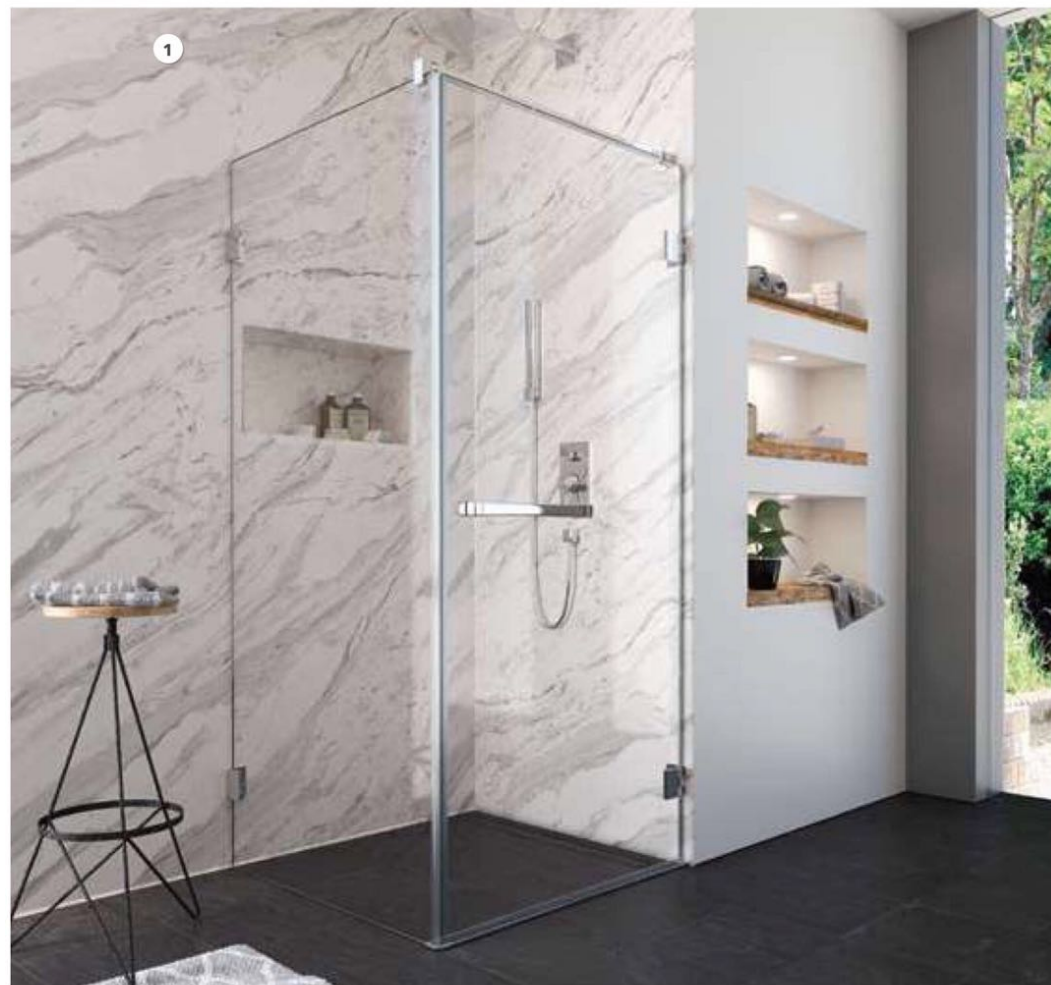

3. NG-210. 90x195cm · Frontal 1 hoja abatible · Acabado Cromo Brillo · Vidrio Transparente · Decorado Imagik modelo Bruma (NA-09-02 C) · Maneta Oxford opcional. **4. NG-106.** 120x150cm · Frontal 1 Hoja abatible + 1 fijo con perfil a pared · Aluminio acabado Cromo Brillo · Vidrio Transparente · Maneta París opcional · Acabado Cromo Brillo.

1

2

3

4

5

CH

1. CH-210. 90x195cm · Frontal 1 hoja abatible · Acabado Cromo Brillo · Vidrio Transparente · Decorado Imagik modelo Bold (FO-03-02 B) · Pomo Oslo de serie. **2. CH-206.** 120x195cm · Frontal 1 hoja abatible sobre fijo con perfil · Acabado Cromo Brillo · Vidrio Transparente · Pomo Oslo de serie. **3. Pomo** Oslo de serie · Acabado Cromo Brillo. **4. Detalle** bisagra · Vista exterior. **5. Perfil** de cierre magnético con imán oculto.

1. CH-205. 90x30x195cm · Frontal 1 hoja abatible + 1 fijo a continuación · Acabado Cromo Brillo · Vidrio Transparente · Decorado Imagik modelo Isometric (TEX-12-04 A) · Pomo Oslo de serie. **2. CH-207.** 160x195cm · Frontal 2 hojas abatibles · Acabado Cromo Brillo · Vidrio Transparente · Maneta Paris opcional. **3. CH-106.** 120x150cm · Frontal 1 Hoja abatible + 1 fijo con perfil a pared · acabado Cromo Brillo · Vidrio Transparente · Pomo Oslo de serie.

1. GS-208. 90x90x195cm · Frontal 1 hoja abatible sobre pared + 1 fijo lateral · Acabado Cromo Brillo · Vidrio Transparente · Maneta Paris de serie. **2. GS-206.** 120x195cm · Frontal 1 hoja abatible sobre fijo · Acabado Cromo Brillo · Vidrio Transparente · Maneta Paris de serie. **3. Maneta** Paris de serie · Acabado Cromo Brillo. **4. Detalle** bisagra · Vista exterior. **5. Bisagra** con elevación. **6. Bisagra** enrasada · Facilita la limpieza.