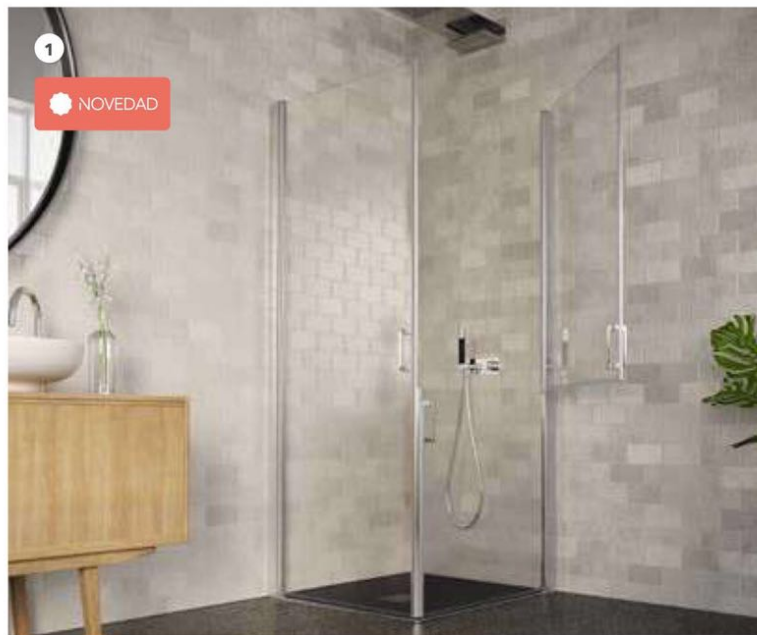

1

2

1. ES-218. 90x90x195cm · Angular 1 hoja fija + 1 corredera + 2 plegables · Aluminio acabado Cromo Brillo · Vidrio Transparente · Maneta Nantes de serie. **2. ES-218.** 90x90x195cm · Detalle abierto · Angular 1 hoja fija + 1 corredera + 2 plegables · Aluminio acabado Cromo Brillo · Vidrio Transparente · Maneta Nantes de serie.

3

3. ES-218+AC-206. 90x90x195cm · Angular 1 hoja fija + 1 abatible + 2 plegables · Aluminio acabado Plata Alto Brillo · Vidrio Transparente · Maneta Nantes de serie.

1. AS-237. 90x90x195cm · Angular. 2 hojas abatibles independientes + 1 hoja abatible · Aluminio acabado Cromo Brillo · Vidrio Transparente · Maneta Nantes de serie. **2. AS-238** 100x90x195cm · Angular. 2 hojas abatibles independientes + 2 hojas plegables · Aluminio acabado Plata Alto Brillo · Vidrio Transparente · Maneta Nantes de serie.