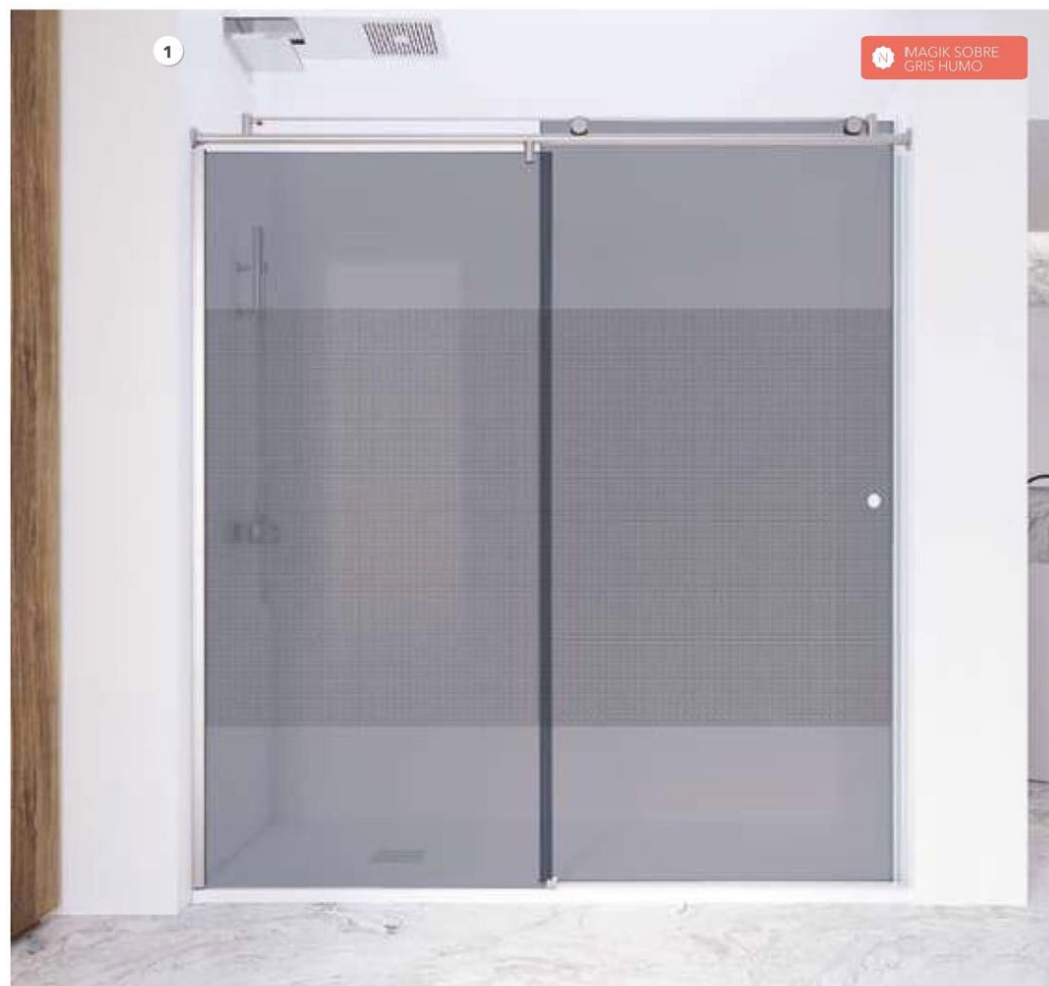

1. MO-210 + MO-290. 180x80x200cm · 1 Hoja corredera + 1 fija + 1 fijo lateral · Aluminio acabado Cromo Brillo · Vidrio Transparente · Decorado Imagik modelo Drop (TEX-03-18 B) · Pomo Denver de serie. **2. MO-220.** 90x90x200cm · Angular 4 hojas. 2 Hojas correderas + 2 fijas · Aluminio acabado Cromo Brillo · Vidrio Transparente. Maneta Oxford opcional. **3. MO-250.** 120x200cm · Frontal volada 2 hojas. 1 Hoja corredera + 1 fija · Aluminio acabado Cromo Brillo · Vidrio Transparente · Decorado Satinado modelo Medium · Glass Hole opcional.

1. ST-210. 160x200cm · Frontal 2 hojas. 1 Hoja corredera + 1 fija · Perfil a pared de serie · Acabado Acero · Vidrio Gris Humo · Decorado Imagik modelo Net (TEX-13-02 B) · Glass Hole opcional. **2. ST-220.** 90x90x200cm · Angular 4 hojas. 2 Hojas correderas + 2 fijas · Perfil a pared de serie · Acabado Acero · Vidrio Transparente · Pomo Bristol de serie. **3. Pomo Bristol** de serie · Acabado Acero. **4. Maneta Dover** opcional · Acabado Acero. **5. Detalle** anclaje a pared con perfil de serie · Acabado Acero. **6. Detalle** anclaje soporte a pared opcional · Acabado Acero.