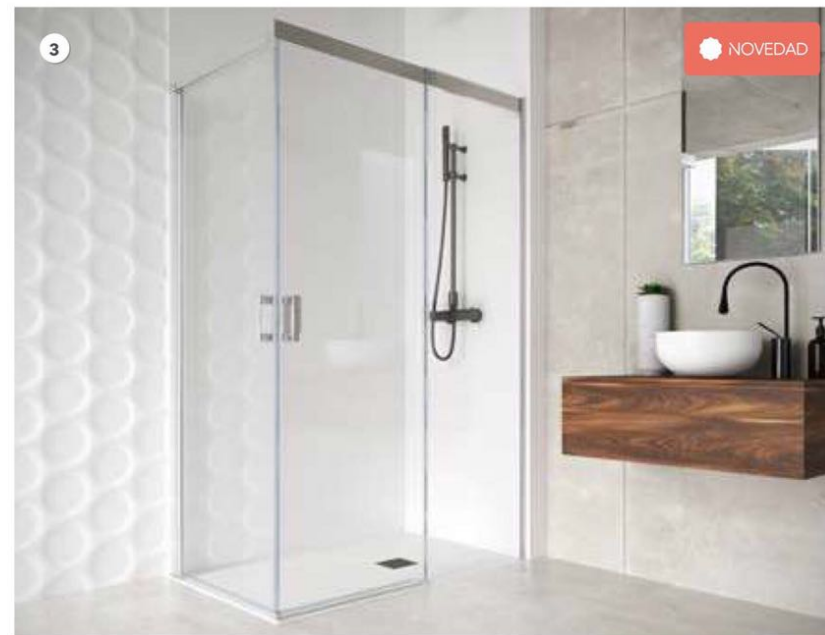

1

2

3

1. DU-211. 90x195cm · Frontal 2 hojas plegables · Aluminio acabado Plata Alto Brillo · Acrílico Point · Maneta Gante de serie. **2. DU-212.** 150x195cm · Frontal 4 hojas plegables · Aluminio acabado Plata Alto Brillo · Vidrio Transparente · Maneta Gante de serie · Decorado Imagik modelo Light (FO-01-0206 B). **3. Maneta** Gante de serie · Acabado Cromo Brillo.

1. DU-221. 90x90x195cm · Angular 1 hoja fija + 1 corredera + 2 plegables · Aluminio acabado Plata Alto Brillo · Vidrio Transparente · Maneta Gante de serie. **2. DU-221.** 90x90x195cm · Angular 1 hoja fija + 1 corredera + 2 plegables · Aluminio acabado Plata Alto Brillo · Vidrio Transparente · Maneta Gante de serie. **3. DU-210.** 160x195cm · Frontal 1 hoja corredera + 1 fija · Aluminio acabado Plata Alto Brillo · Vidrio Transparente · Maneta Gante de serie.

1. AC-208. 90x90x195cm · Frontal 1 hoja abatible + 1 fijo lateral · Aluminio acabado Plata Alto Brillo · Vidrio Transparente · Perfil a grados opcional · Pomo Sofia de serie. Acabado Cromo Brillo. **2. Detalle** perfil a grados.