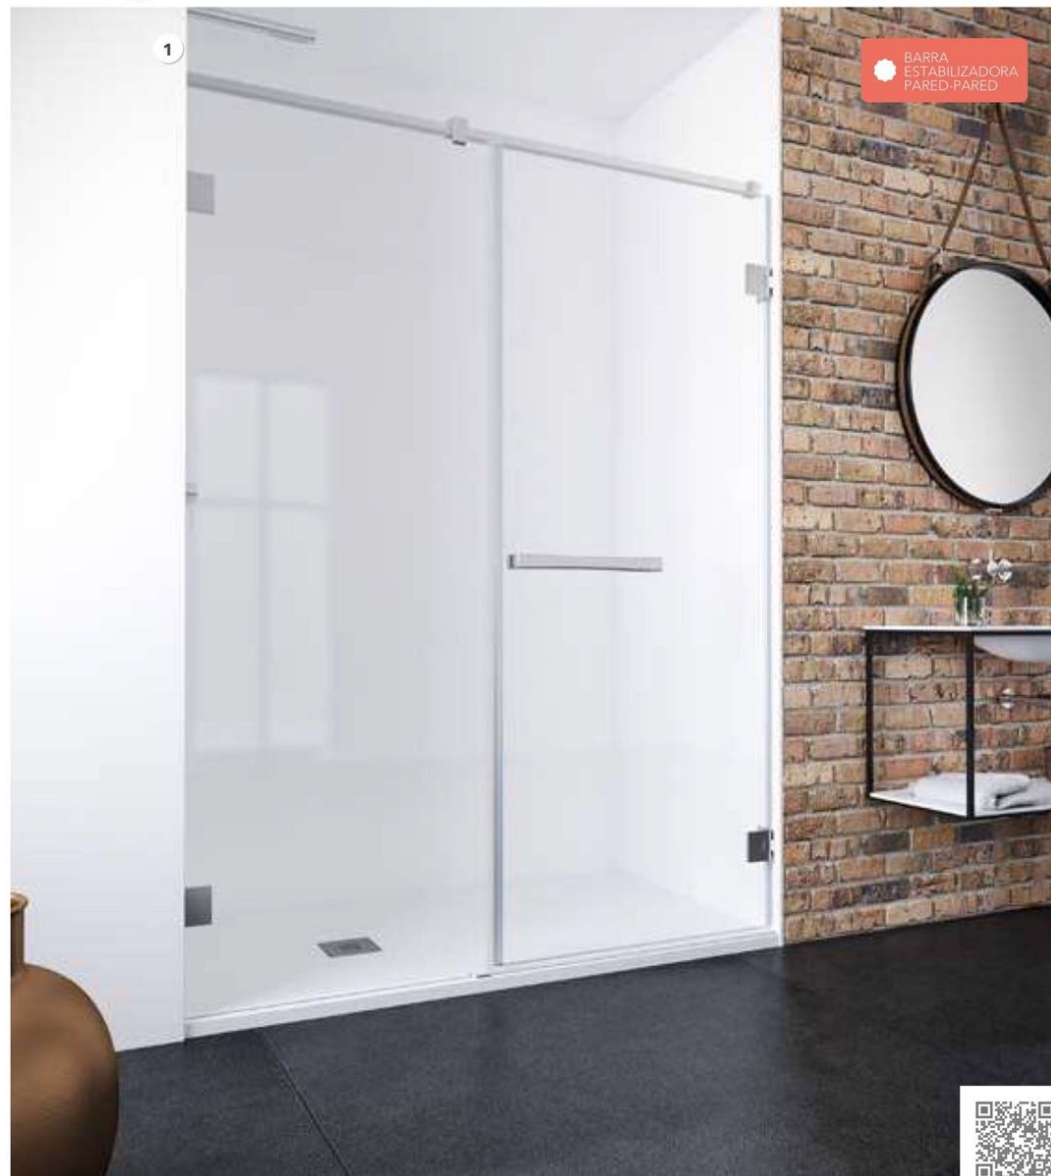

3. NG-210. 90x195cm · Frontal 1 hoja abatible · Acabado Cromo Brillo · Vidrio Transparente · Decorado Imagik modelo Bruma (NA-09-02 C) · Maneta Oxford opcional. **4. NG-106.** 120x150cm · Frontal 1 Hoja abatible + 1 fijo con perfil a pared · Aluminio acabado Cromo Brillo · Vidrio Transparente · Maneta París opcional · Acabado Cromo Brillo.

1

2

3

4

5

CH

1. CH-210. 90x195cm · Frontal 1 hoja abatible · Acabado Cromo Brillo · Vidrio Transparente · Decorado Imagik modelo Bold (FO-03-02 B) · Pomo Oslo de serie. **2. CH-206.** 120x195cm · Frontal 1 hoja abatible sobre fijo con perfil · Acabado Cromo Brillo · Vidrio Transparente · Pomo Oslo de serie. **3. Pomo** Oslo de serie · Acabado Cromo Brillo. **4. Detalle** bisagra · Vista exterior. **5. Perfil** de cierre magnético con imán oculto.

1. CH-205. 90x30x195cm · Frontal 1 hoja abatible + 1 fijo a continuación · Acabado Cromo Brillo · Vidrio Transparente · Decorado Imagik modelo Isometric (TEX-12-04 A) · Pomo Oslo de serie. **2. CH-207.** 160x195cm · Frontal 2 hojas abatibles · Acabado Cromo Brillo · Vidrio Transparente · Maneta Paris opcional. **3. CH-106.** 120x150cm · Frontal 1 Hoja abatible + 1 fijo con perfil a pared · acabado Cromo Brillo · Vidrio Transparente · Pomo Oslo de serie.

1. GS-208. 90x90x195cm · Frontal 1 hoja abatible sobre pared + 1 fijo lateral · Acabado Cromo Brillo · Vidrio Transparente · Maneta Paris de serie. **2. GS-206.** 120x195cm · Frontal 1 hoja abatible sobre fijo · Acabado Cromo Brillo · Vidrio Transparente · Maneta Paris de serie. **3. Maneta** Paris de serie · Acabado Cromo Brillo. **4. Detalle** bisagra · Vista exterior. **5. Bisagra** con elevación. **6. Bisagra** enrasada · Facilita la limpieza.