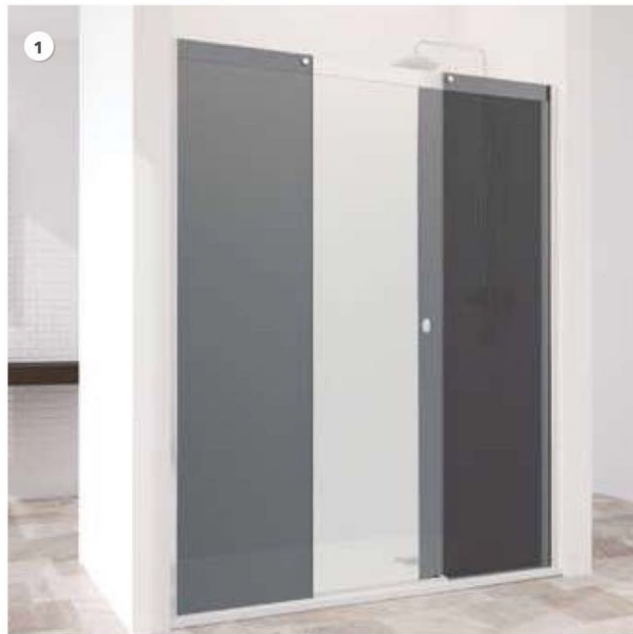

1. VA-230. 180x200cm · Frontal 3 hojas. 1 Hoja corredera + 2 fijas · Aluminio acabado Cromo Brillo · Vidrio Gris Humo · Glass Hole opcional. **2. VA-250.** 120x200cm · Frontal volada 2 hojas. 1 Hoja corredera + 1 fija · Aluminio acabado Cromo Brillo · Vidrio Transparente · Decorado Imagik modelo Fog (CL-10-07 B) · Maneta Oxford opcional.