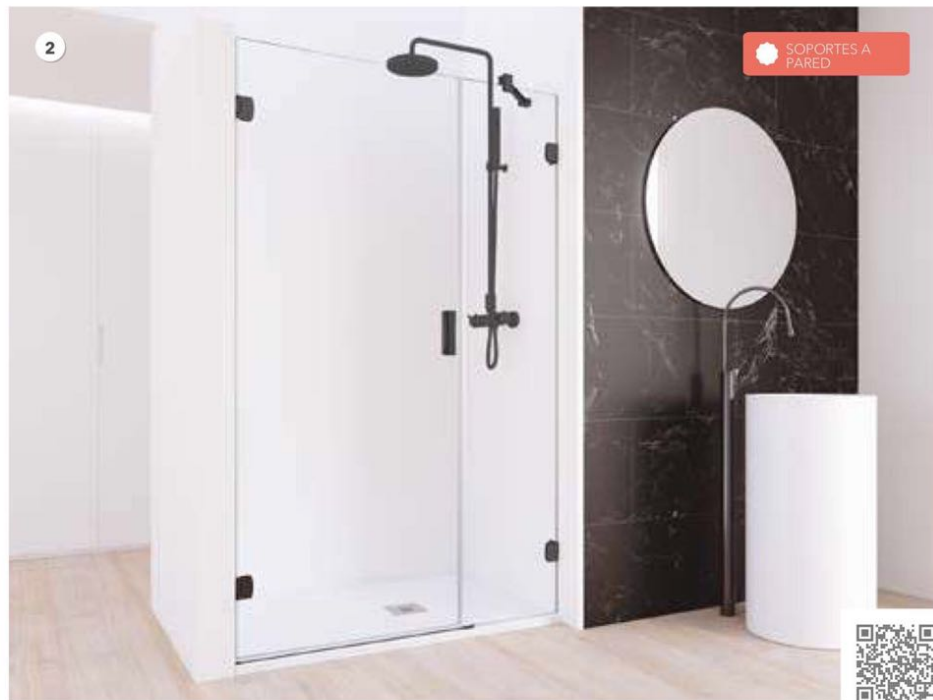

1. NG-206. 120x195cm · Frontal 1 hoja abatible sobre fijo · Aluminio acabado Negro · Vidrio Transparente · Decorado Imagik modelo Light (FO-01-02 B) · Maneta Siena de serie. Acabado Negro. **2. NG-205.** 120x195cm · Frontal 1 hoja abatible sobre pared + 1 fija · Acabado Negro · Vidrio Transparente · Maneta Siena de serie. Acabado Negro. **3. NG-216.** 90x90x195cm · Frontal 1 hoja abatible sobre fijo + 1 fijo lateral · Acabado Plata Alto Brillo · Vidrio Transparente · Maneta Siena de serie. Acabado Cromo Brillo. **4. Maneta** Siena de serie · Acabado Cromo Brillo o Negro. **5. Detalle** bisagra. **6. Detalle** compensación bisagra pared-vidrio.