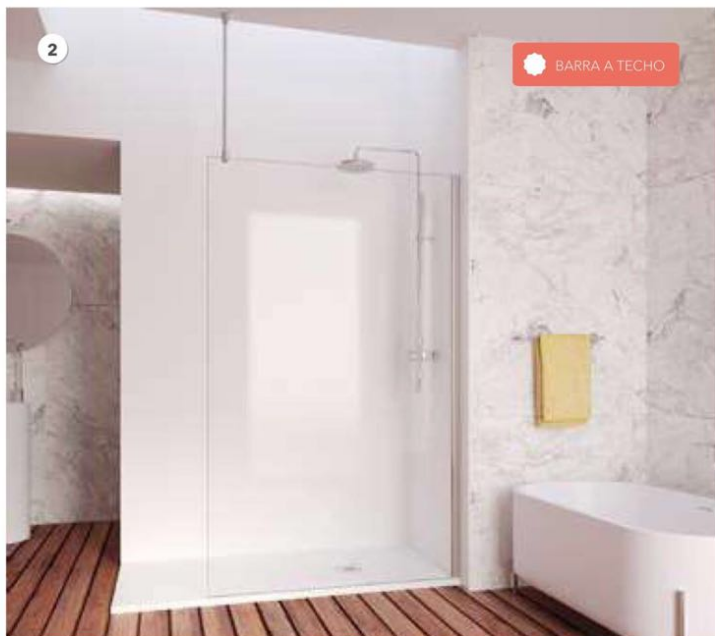

1. BS-231. 120x195cm · 1 Hoja fija + 1 abatible. Apertura 180° · Aluminio acabado Cromo Brillo · Vidrio Transparente · Maneta Bremen de serie · Decorado Imagik modelo Drop (TEX-03-20 B). **2. OV-2000.** 100x195cm · 1 Hoja fija · Aluminio acabado Cromo Brillo · Vidrio Transparente · Barra estabilizadora a techo opcional.