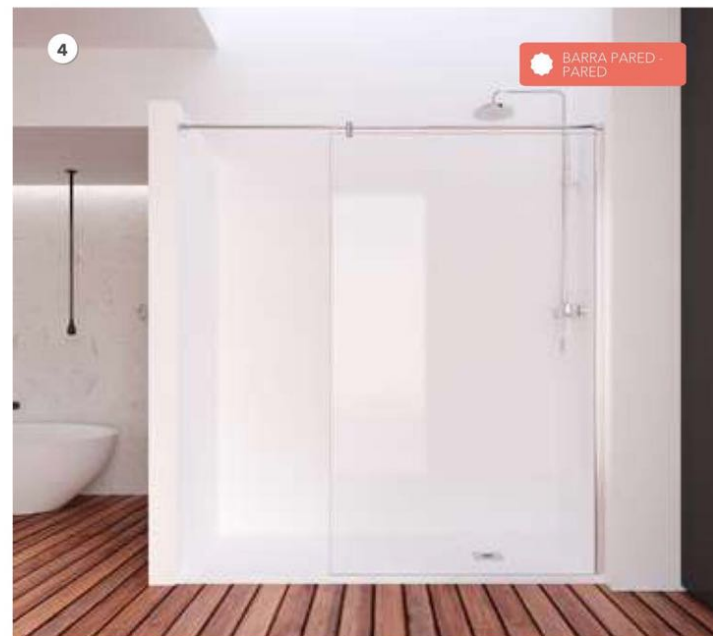

3. OT-2000. 120x195cm · 1 Hoja fija · Aluminio acabado Cromo Brillo · Vidrio Transparente · Barra estabilizadora de suelo a techo opcional · Toallero Praga opcional. **4. OV-2000.** 120x195cm · 1 Hoja fija · Aluminio acabado Cromo Brillo · Vidrio Transparente · Barra estabilizadora pared-pared opcional.