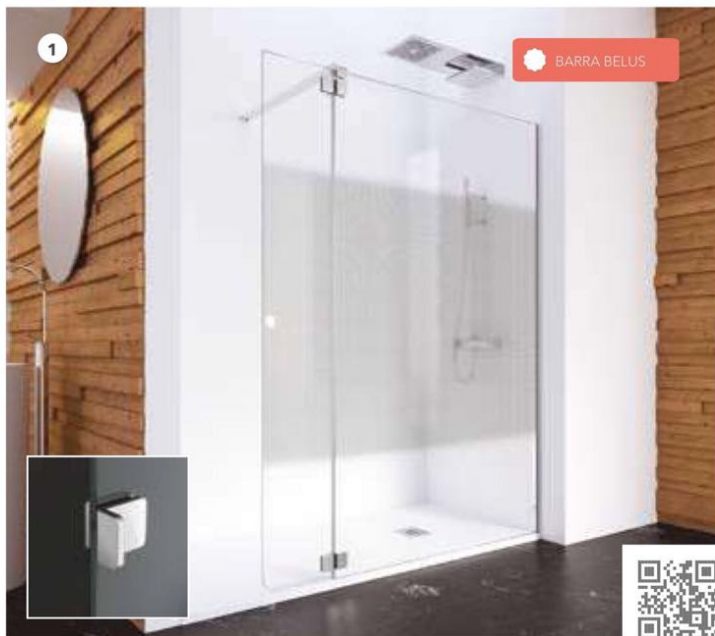

1. BS-231. 120x195cm · 1 Hoja fija + 1 abatible. Apertura 180° · Aluminio acabado Cromo Brillo · Vidrio Transparente · Maneta Bremen de serie · Decorado Imagik modelo Drop (TEX-03-20 B). **2. OV-2000.** 100x195cm · 1 Hoja fija · Aluminio acabado Cromo Brillo · Vidrio Transparente · Barra estabilizadora a techo opcional.