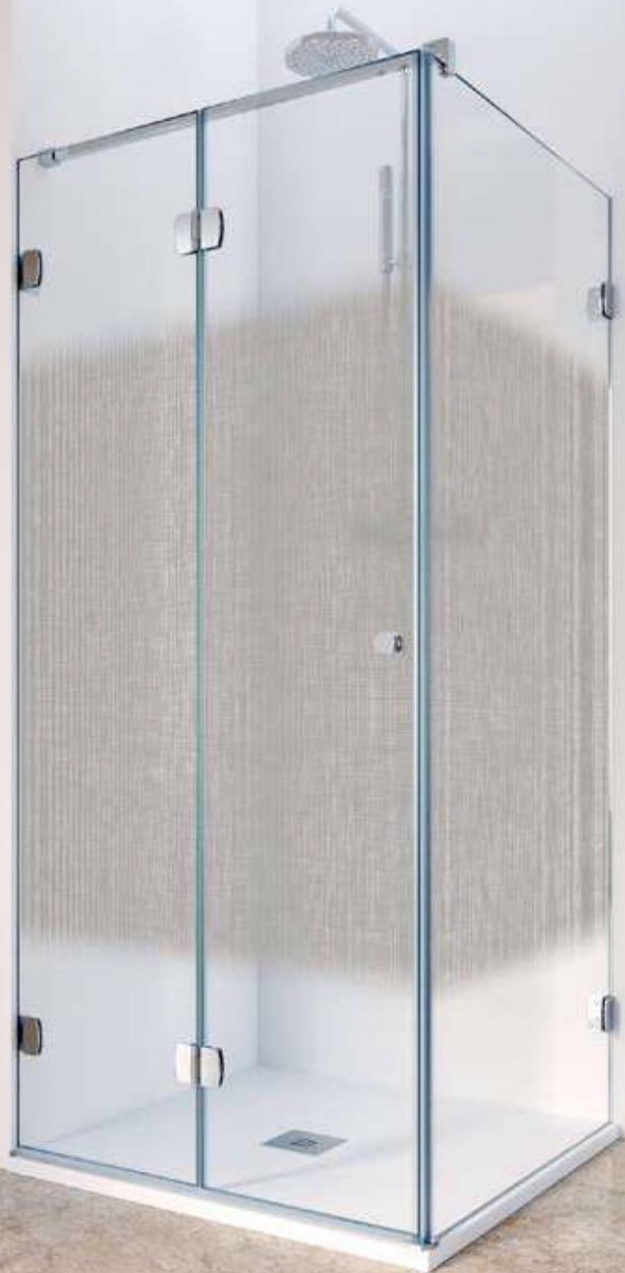

1

2

3

4

5

1. NG-218+NG-290. 100x90x195cm · Frontal 2 hojas plegables + 1 fijo lateral · Acabado Cromo Brillo · Vidrio Transparente · Decorado Imagik modelo Tissue (TEX-02-04 B) · Pomo Oslo opcional. **2. NG-218.** 100x195cm · Frontal 2 hojas plegables · Acabado Cromo Brillo · Vidrio Transparente · Maneta Siena de serie. Acabado Cromo Brillo. **3. Maneta** Siena de serie · Acabado Cromo Brillo o Negro. **4. Sistema** de alineación de hojas. Bisagra magnética que asegura el posicionamiento a 180° de las hojas plegables. **5. Detalle** compensación bisagra pared-vidrio.