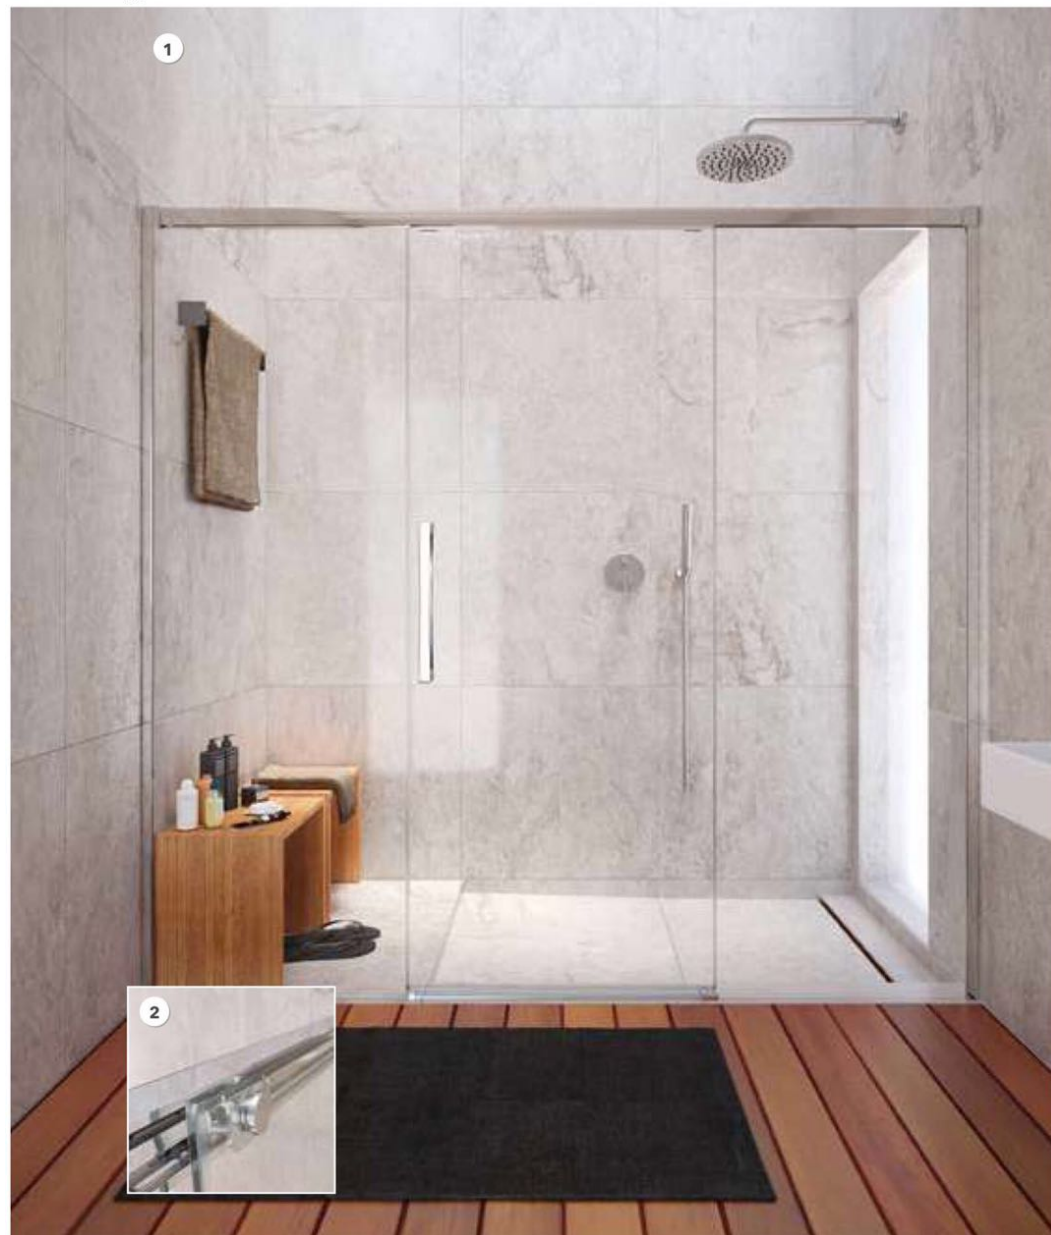

1. HI-230. 180x195cm · Frontal 3 hojas. 1 Hoja corredera hoja + 2 fijas · Aluminio acabado Plata Alto Brillo · Vidrio Transparente.
2. Conjunto rodamientos · Vista interior. **3. HI-210 + HI-290.** 180x80x195cm · 1 Hoja corredera + 1 fija + 1 fijo lateral · Aluminio acabado Plata Alto Brillo · Vidrio Transparente · Maneta Siena opcional. **4. HI-210 + HI-290.** 180x80x195cm · 1 Hoja corredera + 1 fija + 1 fijo lateral · Aluminio acabado Plata Alto Brillo · Vidrio Transparente · Pomo Versalles opcional. **5. Detalle** pinza de sujeción del fijo lateral.