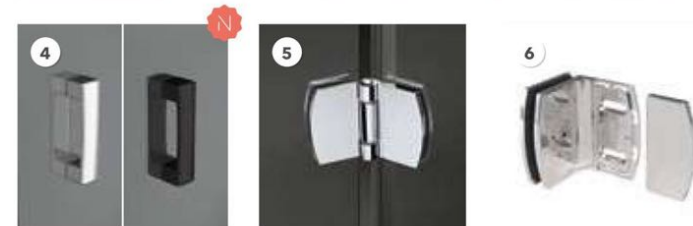

1. NG-206. 120x195cm · Frontal 1 hoja abatible sobre fijo · Aluminio acabado Negro · Vidrio Transparente · Decorado Imagik modelo Light (FO-01-02 B) · Maneta Siena de serie. Acabado Negro. **2. NG-205.** 120x195cm · Frontal 1 hoja abatible sobre pared + 1 fija · Acabado Negro · Vidrio Transparente · Maneta Siena de serie. Acabado Negro. **3. NG-216.** 90x90x195cm · Frontal 1 hoja abatible sobre fijo + 1 fijo lateral · Acabado Plata Alto Brillo · Vidrio Transparente · Maneta Siena de serie. Acabado Cromo Brillo. **4. Maneta** Siena de serie · Acabado Cromo Brillo o Negro. **5. Detalle** bisagra. **6. Detalle** compensación bisagra pared-vidrio.