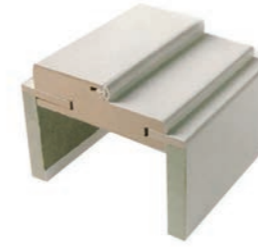

Muletilla / Desbloqueo

Pomo Bola

Cazoleta

KIT HERRAJES PUERTA CORREDERA

CERCO RANURADO CON MOLDURA EXTENSIBLE (SITEC)

SISTEMA EXTENSIBLE

DISPONIBLES EN STOCK

TAPAJUNTA NO EXTENSIBLE EN CERCO RANURADO

RODAPIES

DISPONIBLES EN STOCK.

MOLDURAS

DISPONIBLES EN STOCK.

CERCOS

ESTRUCTURAS METÁLICAS PARA PUERTAS CORREDERAS

GANE ESPACIO EN LA VIVIENDA

Casoneto 1 hoja