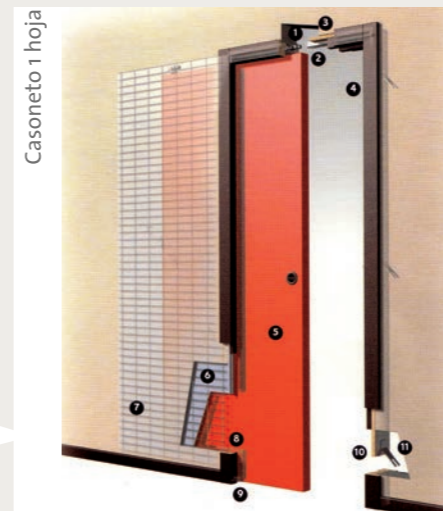

Muletilla / Desbloqueo

Pomo Bola

Cazoleta

KIT HERRAJES PUERTA CORREDERA

CERCO RANURADO CON MOLDURA EXTENSIBLE (SITEC)

SISTEMA EXTENSIBLE

DISPONIBLES EN STOCK

TAPAJUNTA NO EXTENSIBLE EN CERCO RANURADO

RODAPIES

DISPONIBLES EN STOCK.

MOLDURAS

DISPONIBLES EN STOCK.

CERCOS

ESTRUCTURAS METÁLICAS PARA PUERTAS CORREDERAS

GANE ESPACIO EN LA VIVIENDA

Casoneto 1 hoja