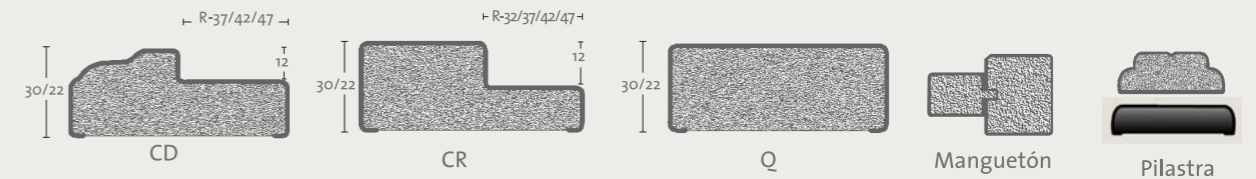

Muletilla / Desbloqueo

Pomo Bola

Cazoleta

KIT HERRAJES PUERTA CORREDERA

CERCO RANURADO CON MOLDURA EXTENSIBLE (SITEC)

SISTEMA EXTENSIBLE

DISPONIBLES EN STOCK

TAPAJUNTA NO EXTENSIBLE EN CERCO RANURADO

RODAPIES

DISPONIBLES EN STOCK.

MOLDURAS

DISPONIBLES EN STOCK.

CERCOS

ESTRUCTURAS METÁLICAS PARA PUERTAS CORREDERAS

GANE ESPACIO EN LA VIVIENDA

Casoneto 1 hoja