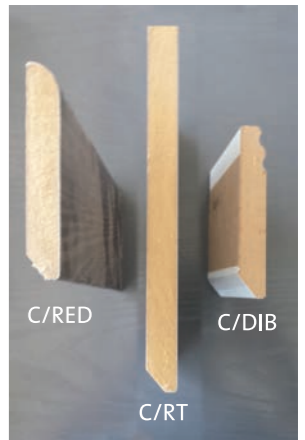

RODAPIES

DISPONIBLES EN STOCK.