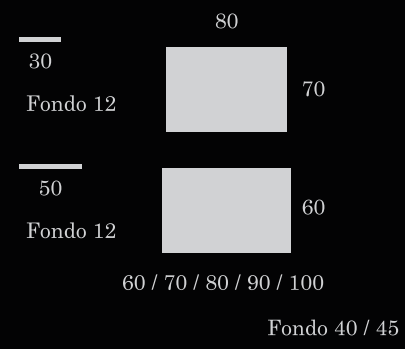

Fondo 40 / 45

**AGATA**

Blanco Brillo

Pag. 51

100

70

45 + lavabo

60 / 70 / 80 / 90 / 100

Fondo 40 / 45

**PAOLA**  
SUSPENDIDO

Negro Brillo / Plata

Pag. 51

**GOLD SERIES**  
**RAYADOS**

**LUCÍA**

Antracita Brillo / Blanco Brillo

Pag. 51