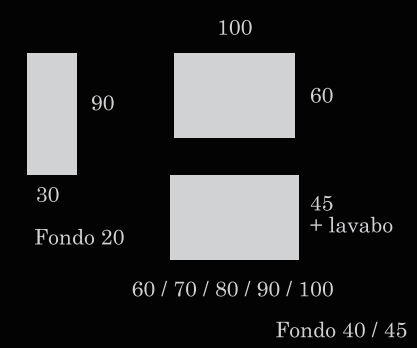

GOLD SERIES
RELIEVE

VALENTINA

Forja Grafito

Pag. 51