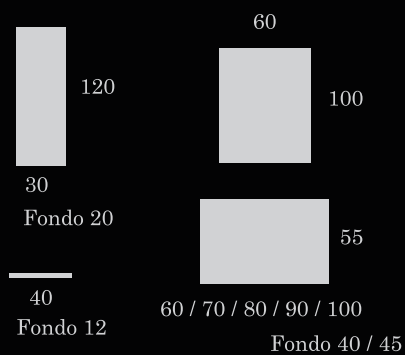

GOLD SERIES
SUSPENDIDOS

CLARIS

Nogal / Negro Brillo

Pag. 51