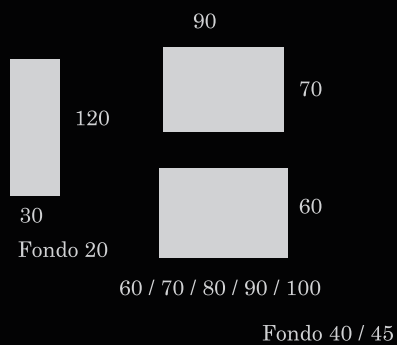

GOLD SERIES
RAYADOS