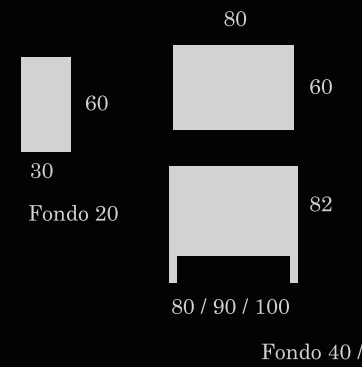

BELLEZZA
BATH DESIGN

SILVER SERIES
CLASSIC

BELO
PATAS

Blanco brillo

Pag. 51