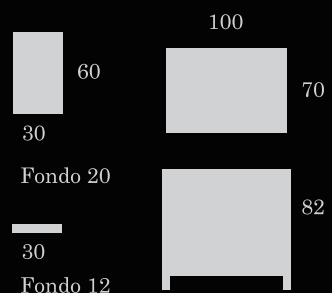

DIVERTA
ZÓCALO

Motsia

Pag. 51

SILVER SERIES
CLASSIC

100
70
82
60 / 70 / 80 / 90 / 100

Fondo 40 / 45

JÚPITER
PATAS

Blanco / Negro

Pag. 51

BELLEZZA
BATH DESIGN

SILVER SERIES
CLASSIC

60 / 70 / 80 / 90 / 100

Fondo 40 / 45

VENUS
ZÓCALO

Antracita / Blanco

Pag. 51