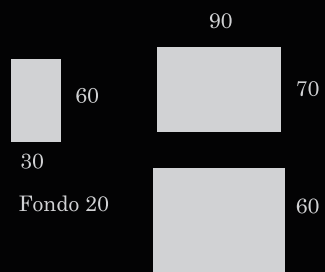

Othello

BELLEZZA
BATH DESIGN

SILVER SERIES
SUSPENDIDOS

MERIDIAN
DOBLE

Othello

Pag. 51

SILVER SERIES
SUSPENDIDOS

60 / 70 / 80 / 90 / 100

Fondo 40 / 45

CAROLINA

Negro Brillo

SILVER SERIES
SUSPENDIDOS

TANIA
SUSPENDIDO

Blanco Brillo

Pag. 51

TOTI
SUSPENDIDO