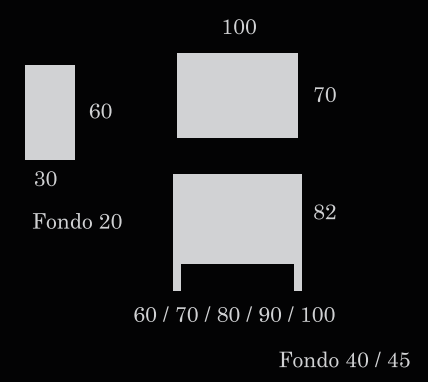

SILVER SERIES
CLASSIC

DIVERTA
ZÓCALO

Motsia

Pag. 51