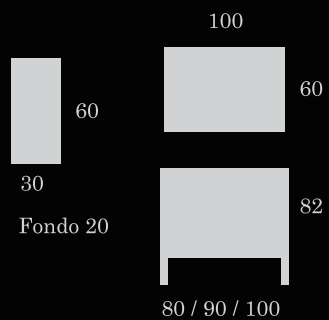

BELLEZZA
BATH DESIGN

S I L V E R S E R I E S

SILVER SERIES
CLASSIC

Fondo 40 / 45

LINE
PATAS

Motsia

Pag. 51

BELLEZZA
BATH DESIGN