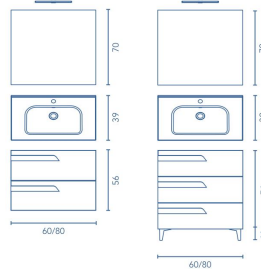

Set	Profundidad 39	Fondo Reducido					
		Blanco Nature	Beige Nature	Gris Nature	Blanco Brillo	Fumé Mate	€
Set 60 2C	Conjunto completo*	C0072353	C0072587	C0072352	C0072588	C0072351	349
	Mueble + Lavabo	C0072359	C0072591	C0072358	C0072592	C0072357	305
Set 80 2C	Conjunto completo*	C0072356	C0072589	C0072355	C0072590	C0072354	399
	Mueble + Lavabo	C0072362	C0072593	C0072361	C0072594	C0072360	349
NEW Set 60 3C	Conjunto completo*	C0072367	C0072363	C0072366	C0072364	C0072365	399
	Mueble + Lavabo	C0072377	C0072373	C0072376	C0072374	C0072375	355
NEW Set 80 3C	Conjunto completo*	C0072372	C0072368	C0072371	C0072369	C0072370	449
	Mueble + Lavabo	C0072382	C0072378	C0072381	C0072379	C0072380	399

* Conjunto de luminaria Luce 30 LED + espejo Murano + lavabo Spirit + mueble Vitale.

Columna Profundidad 24

	Blanco Nature	Beige Nature	Gris Nature	Blanco Brillo	Fumé Mate	€
30 2P. Rev.	C0072580	C0072005	C0072579	C0048601	C0072578	210

Altos Profundidad 15

	Blanco Nature	Beige Nature	Gris Nature	€	Blanco Brillo	Fumé Mate	€
35 1P. Rev.	C0072561	C0072030	C0072562	116	C0070619	C0072564	99
50 2P.	C0072565	C0072034	C0072566	135	C0070623	C0072568	125