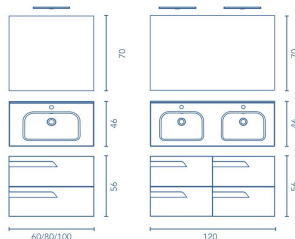

449 €

BLANCO BRILLO

2 CAJONES

SET 100

Set Profundidad 46

Set	Conjunto completo*	C0072385	C0072595	C0072384	C0072596	C0072383	€
Set 60 2C	Conjunto completo*	C0072385	C0072595	C0072384	C0072596	C0072383	349
	Mueble + Lavabo	C0072397	C0072603	C0072396	C0072604	C0072395	305
Set 80 2C	Conjunto completo*	C0072388	C0072597	C0072387	C0072598	C0072386	399
	Mueble + Lavabo	C0072400	C0072605	C0072399	C0072606	C0072398	349
Set 100 2C	Conjunto completo*	C0072391	C0072599	C0072390	C0072600	C0072389	449
	Mueble + Lavabo	C0072403	C0072607	C0072402	C0072608	C0072401	394
Set 120 4C	Conjunto completo*	C0072394	C0072601	C0072393	C0072602	C0072392	699
	Mueble + Lavabo	C0072406	C0072609	C0072405	C0072610	C0072404	639