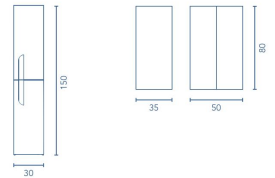

ACABADOS

Blanco Nature	Beige Nature	Gris Nature
Blanco Brillo	Fumé Mate