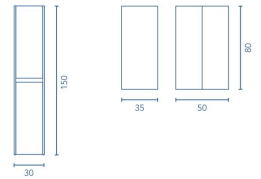

Altos Profundidad 15

						€
35 1P. Rev.	C0072032	C0070622	C0072563	C0070619	C0070620	99
50 2P.	C0072036	C0070626	C0072567	C0070623	C0070624	125

Distribución interior: 2 estantes de madera.