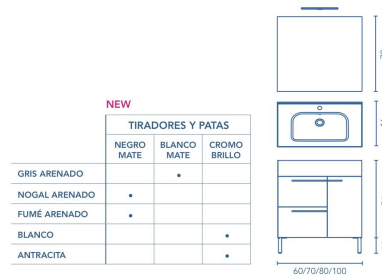

NEW

	TIRADORES Y PATAS		
	NEGRO MATE	BLANCO MATE	CROMO BRILLO
GRIS ARENADO		*	
NOGAL ARENADO	*		
FUMÉ ARENADO	*		
BLANCO			*
ANTRACITA			*

* Conjunto de luminaria Luce 30 LED + espejo Murano + lavabo Slim + mueble Confort.
** En sets con tiradores y patas en acabado negro mate, el conjunto irá con Luce black.

Columna Profundidad 24

Columna	2P. Rev.	C0072669	C0072668	C0072586	C0049954	C0049955	€
30	2P. Rev.	C0072669	C0072668	C0072586	C0049954	C0049955	150

Altos Profundidad 15

Altos	1P. Rev.	C0072032	C0070622	C0072563	C0070619	C0070620	€
35	1P. Rev.	C0072032	C0070622	C0072563	C0070619	C0070620	99
50	2P.	C0072036	C0070626	C0072567	C0070623	C0070624	125

Distribución interior: 2 estantes de madera.