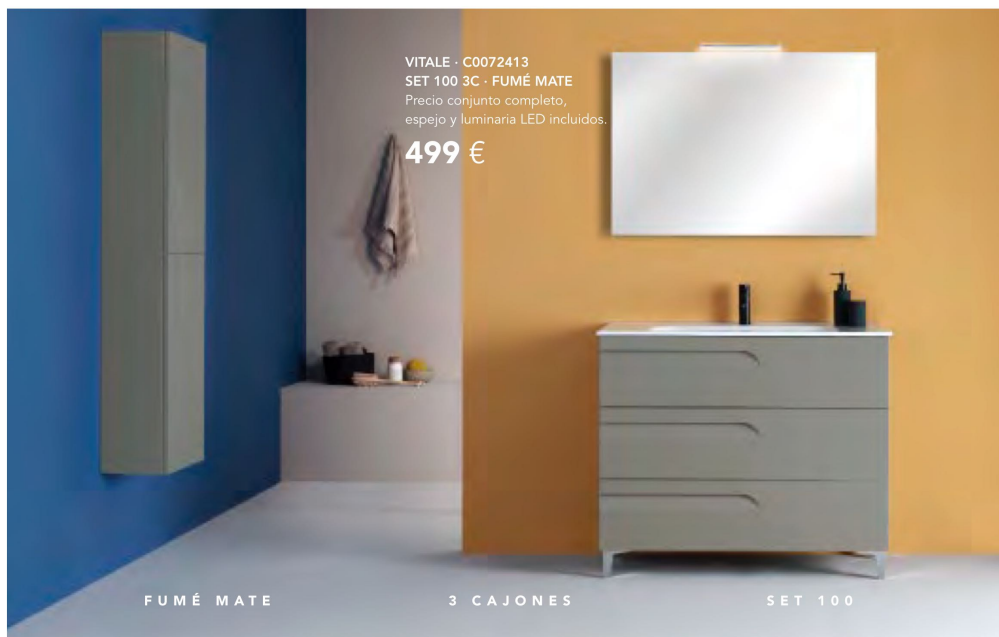

* Conjunto de luminaria Luce 30 LED +
 espejo Murano + lavabo Slim + mueble Vitale.

VITALE - C0072601
SET 120 4C - BEIGE NATURE
 Precio conjunto completo,
 espejo y luminaria LED incluidos.

699 €

BEIGE NATURE

4 CAJONES

SET 120

VITALE · C0072413
SET 100 3C · FUMÉ MATE
Precio conjunto completo,
espejo y luminaria LED incluidos.

499 €

FUMÉ MATE

3 CAJONES

SET 100

PARA UNA MAYOR
COMODIDAD, NUEVOS
CAJONES CON EXTRACCIÓN
TOTAL Y CON BANDEJA
ORGANIZADORA EN EL
CAJÓN SUPERIOR.