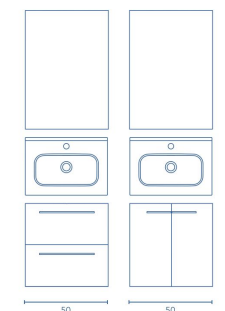

ACABADOS

66 x 85 x 53,5 cm

Contenido del pack:
Mueble + lavabo + espejo.
Pack indivisible.