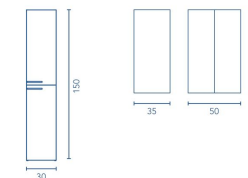

EASY FONDO 46

EASY - C0071187
SET 80 2C · NOGAL ARENADO
Precio conjunto completo,
espejo y luminaria LED incluidos.
299 €

NOGAL ARENADO

2 CAJONES

SET 80

EASY - C0071194
SET 120 4C · ANTRACITA BRILLO
Precio conjunto completo,
espejo y luminaria LED incluidos.
574 €

ANTRACITA BRILLO

4 CAJONES

SET 120

Set Profundidad 46

Set		Nogal Arenado	Wengué Arenado	Blanco Brillo	Antracita Brillo	€
Set 60 2C	Conjunto completo*	C0071179	C0071180	C0071181	C0071182	264
	Mueble + Lavabo	C0071195	C0071196	C0071197	C0071198	230
Set 70 2C	Conjunto completo*	C0071183	C0071184	C0071185	C0071186	282
	Mueble + Lavabo	C0071199	C0071200	C0071201	C0071202	250
Set 80 2C	Conjunto completo*	C0071187	C0071188	C0071189	C0071190	299
	Mueble + Lavabo	C0071203	C0071204	C0071205	C0071206	259
Set 100 2C	Conjunto completo*	C0072024	C0072023	C0072021	C0072022	349
	Mueble + Lavabo	C0072028	C0072027	C0072025	C0072026	309
Set 120 4C	Conjunto completo*	C0071191	C0071192	C0071193	C0071194	574
	Mueble + Lavabo	C0071388	C0071389	C0071390	C0071391	509

* Conjunto de luminaria Luce 30 LED + espejo Murano + lavabo Slim + mueble Easy.

Columna Profundidad 24

		Nogal Arenado	Wengué Arenado	Blanco Brillo	Antracita Brillo	€
30	2P. Rev.	C0070587	C0049956	C0049954	C0049955	150

Altos Profundidad 15

		Nogal Arenado	Wengué Arenado	Blanco Brillo	Antracita Brillo	€
35	1P. Rev.	C0070622	C0070621	C0070619	C0070620	99
50	2P.	C0070626	C0070625	C0070623	C0070624	125

Distribución interior: 2 estantes de madera.

ACABADOS