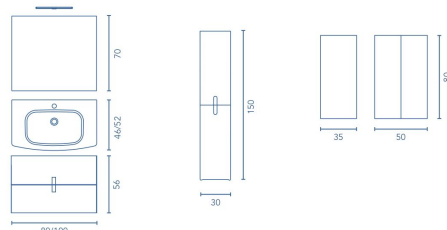

ROUND CURVO

ROUND · C0071261
SET 100 2C · BLANCO BRILLO
Precio conjunto completo,
espejo y luminaria LED incluidos.

544 €

BLANCO BRILLO

2 CAJONES

SET 100

Set Profundidad 46/52

	Blanco Brillo	Antracita Brillo	€	
Set 80	Conjunto completo*	C0071255	C0071257	499
2C	Mueble + Lavabo	C0071258	C0071260	453
Set 100	Conjunto completo*	C0071261	C0071263	544
2C	Mueble + Lavabo	C0071264	C0071266	495

Columna Profundidad 24

	Blanco Brillo	Antracita Brillo	€	
30	2P. Rev.	C0070023	C0070025	150

Altos Profundidad 15

	Blanco Brillo	Antracita Brillo	€	
35	1P. Rev.	C0070619	C0070620	99
50	2P.	C0070623	C0070624	125

Distribución interior: 2 estantes de madera.

* Conjunto de luminaria Luce 30 LED + espejo Murano + lavabo Trend + mueble Round.

ACABADOS

STREET

STREET · C0070879
PACK 50 2C · ANTRACITA
Precio conjunto completo,
espejo y lavabo incluidos.

244 €

STREET · C0070884
PACK 50 2P · GRIS ARENADO
Precio conjunto completo,
espejo y lavabo incluidos.

190 €

Pack 50 Profundidad 35

	Gris Arenado	Nogal Arenado	Blanco Brillo	Antracita Brillo	€
Pack 50 2C.	C0070880	C0070881	C0070878	C0070879	244
Pack 50 2P.	C0070884	C0070885	C0070882	C0070883	190

ACABADOS

66 x 85 x 53,5 cm

Contenido del pack:
Mueble + lavabo + espejo.
Pack indivisible.