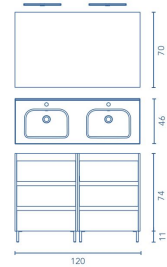

* Conjunto de luminaria Luce 30 LED + espejo Murano + lavabo Slim + mueble Sansa.