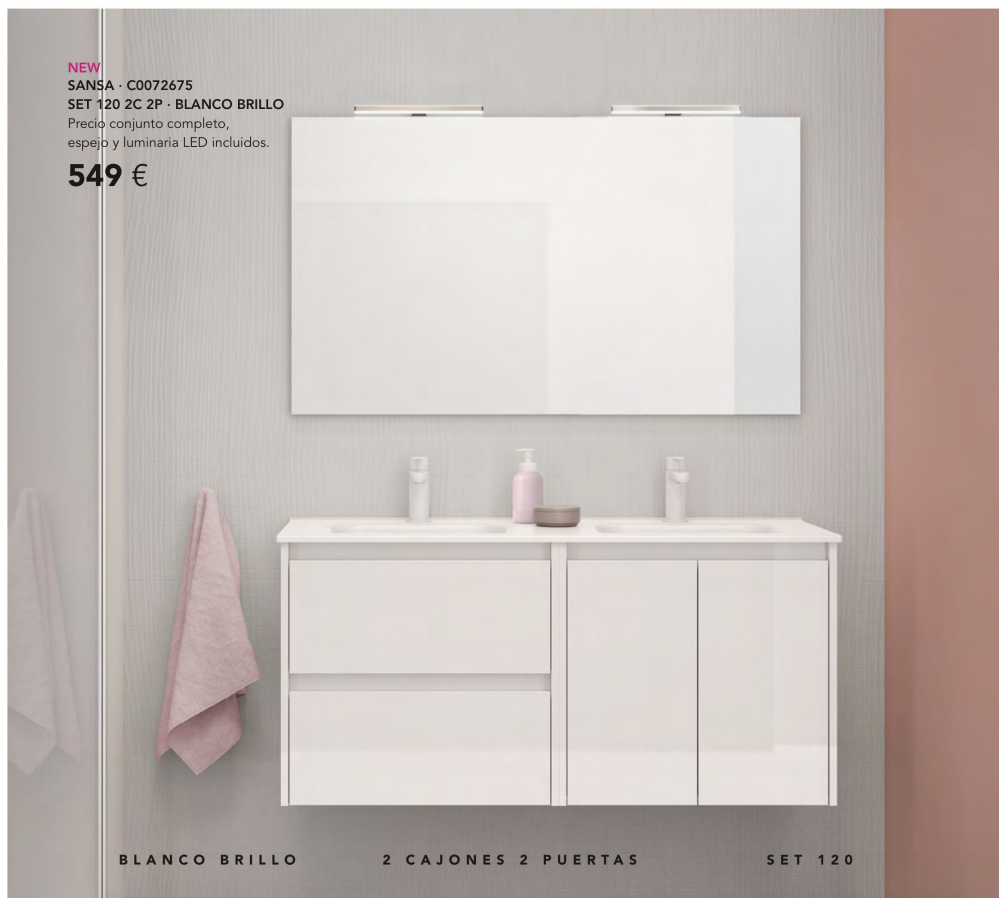

NEW
SANSA · C0072675
SET 120 2C 2P · BLANCO BRILLO
Precio conjunto completo,
espejo y luminaria LED incluidos.
549 €

BLANCO BRILLO   2 CAJONES 2 PUERTAS   SET 120