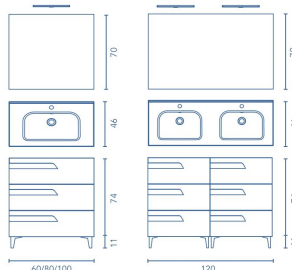

* Conjunto de luminaria Luce 30 LED +
espejo Murano + lavabo Slim + mueble Vitale.