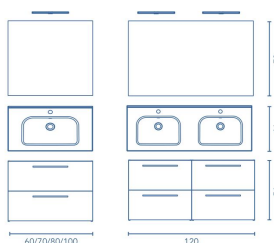

* Conjunto de luminaria Luce 30 LED + espejo Murano + lavabo Slim + mueble Easy.

Columna Profundidad 24

		Nogal Arenado	Wengué Arenado	Blanco Brillo	Antracita Brillo	€
30	2P. Rev.	C0070587	C0049956	C0049954	C0049955	150

Altos Profundidad 15

		Nogal Arenado	Wengué Arenado	Blanco Brillo	Antracita Brillo	€
35	1P. Rev.	C0070622	C0070621	C0070619	C0070620	99
50	2P.	C0070626	C0070625	C0070623	C0070624	125

Distribución interior: 2 estantes de madera.