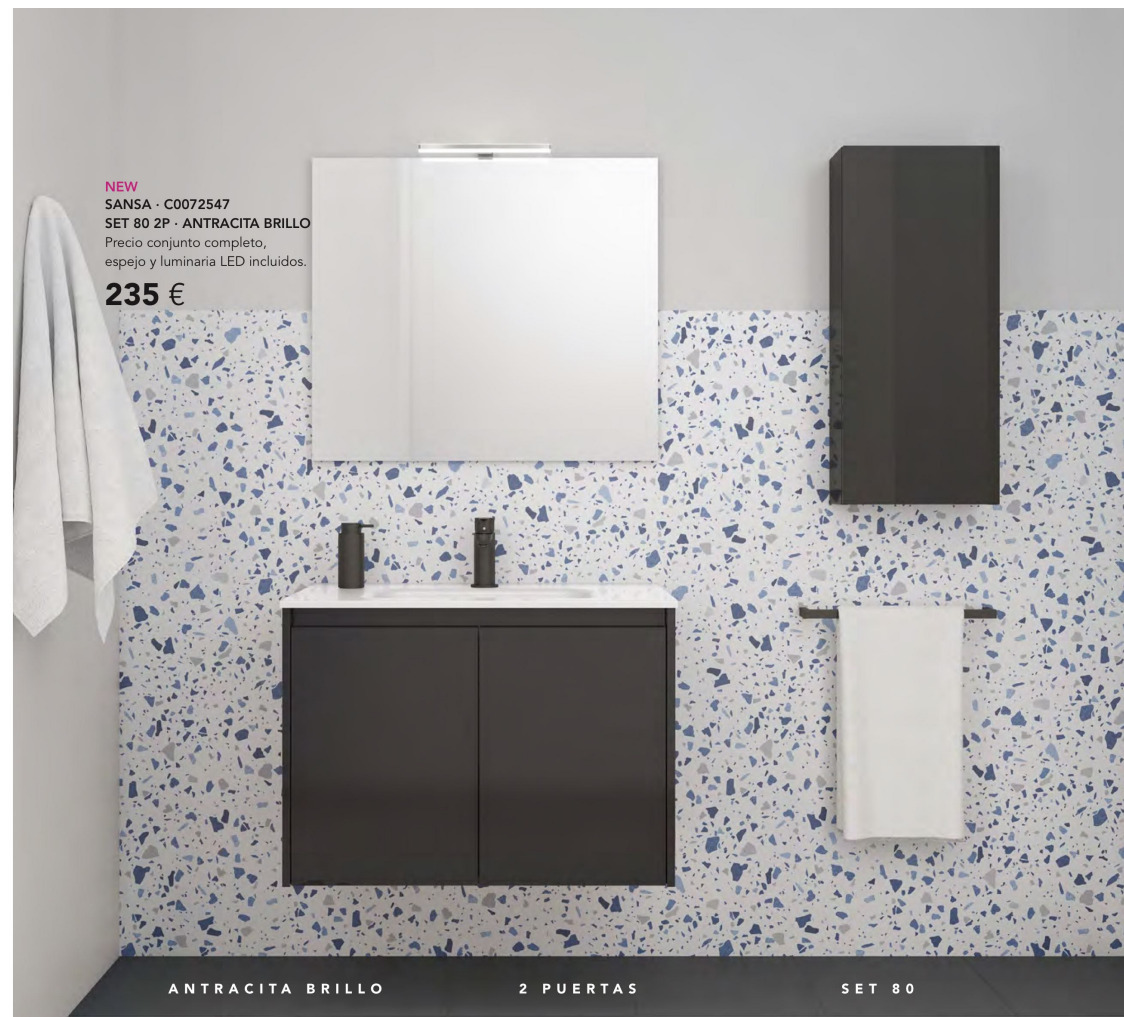

SANSA FONDO 46

Set	Profundidad 46									
				Gris Arenado	Nogal Arenado	Furné Arenado	Blanco Brillo	Antracita Brillo	€	
Set 60 2C	Conjunto completo*	C0072639	C0072640	C0072471	C0072637	C0072638			264	
	Mueble + Lavabo	C0072479	C0072480	C0072481	C0072477	C0072478			230	
Set 70 2C	Conjunto completo*	C0072643	C0072644	C0072472	C0072641	C0072642			282	
	Mueble + Lavabo	C0072484	C0072485	C0072486	C0072482	C0072483			250	
Set 80 2C	Conjunto completo*	C0072647	C0072648	C0072473	C0072645	C0072646			299	
	Mueble + Lavabo	C0072489	C0072490	C0072491	C0072487	C0072488			259	
Set 100 2C	Conjunto completo*	C0072651	C0072652	C0072474	C0072649	C0072650			349	
	Mueble + Lavabo	C0072494	C0072495	C0072496	C0072492	C0072493			309	

* Conjunto de luminaria Luce 30 LED + espejo Murano + lavabo Slim + mueble Sansa.

Set	Profundidad 46			NEW						
					Gris Arenado	Nogal Arenado	Furné Arenado	Blanco Brillo	Antracita Brillo	€
Set 60 2P	Conjunto completo*	C0072524	C0072525	C0072526	C0072522	C0072523				219
	Mueble + Lavabo	C0072536	C0072537	C0072538	C0072534	C0072535				171
Set 80 2P	Conjunto completo*	C0072548	C0072549	C0072550	C0072546	C0072547				235
	Mueble + Lavabo	C0072553	C0072554	C0072555	C0072551	C0072552				181

* Conjunto de luminaria Luce 30 LED + espejo Murano + lavabo Slim + mueble Sansa.