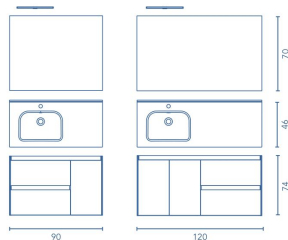

LOOK+ FONDO 46

NEW
LOOK+ · C0072317
SET 90 2C 1P · ROBLE NÓRDICO
Precio conjunto completo,
espejo y luminaria LED incluidos.

448 €

NEW
VISTE TU BAÑO CON LA SERIE
LOOK+ DE FONDO 46, CON
CAJONES DE GRAN CAPACIDAD
CON EXTRACCIÓN TOTAL.

Set Profundidad 46

		Roble Nórdico	Fresno Samara	Blanco Brillo	€
Set 90	Conjunto completo*	C0072317	C0072316	C0072315	448
2C 1P	Mueble + Lavabo	C0072329	C0072328	C0072327	395
perfil cromo					
Set 120	Conjunto completo*	C0072323	C0072322	C0072321	676
2C 1P	Mueble + Lavabo	C0072335	C0072334	C0072333	615
perfil cromo					
Set 90	Conjunto completo**	C0072314	C0072313	C0072312	448
2C 1P	Mueble + Lavabo	C0072326	C0072325	C0072324	395
perfil negro					
Set 120	Conjunto completo**	C0072320	C0072319	C0072318	676
2C 1P	Mueble + Lavabo	C0072332	C0072331	C0072330	615
perfil negro					

Columna Profundidad 24

		Roble Nórdico	Fresno Samara	Blanco Brillo	€
30	2P. Rev.	C0072338	C0072337	C0072336	189

ACABADOS

* Conjunto de luminaria Luce 30 LED + espejo Murano + lavabo Slim seno desplazado + mueble Look+ con perfil cromado.

NEW
LOOK+ · C0072318
SET 120 2C 2P · BLANCO BRILLO
Precio conjunto completo,
espejo y luminaria LED incluidos.

676 €

BLANCO BRILLO 2 PUERTAS 2 CAJONES SET 120 / PERFIL NEGRO