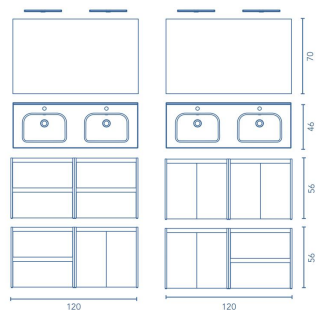

* Conjunto de luminaria Luce 30 LED + espejo Murano + lavabo Slim + mueble Sansa.

Set	Profundidad 46						
		Gris Arenado	Nogal Arenado	Fumé Arenado	Blanco Brillo	Antracita Brillo	
Set 60 3C	Conjunto completo*	C0072543	C0072544	C0072545	C0072541	C0072542	309
	Mueble + Lavabo	C0072558	C0072559	C0072560	C0072556	C0072557	279
Set 80 3C	Conjunto completo*	C0072504	C0072505	C0072506	C0072502	C0072503	349
	Mueble + Lavabo	C0072514	C0072515	C0072516	C0072512	C0072513	319
Set 100 3C	Conjunto completo*	C0072509	C0072510	C0072511	C0072507	C0072508	399
	Mueble + Lavabo	C0072519	C0072520	C0072521	C0072517	C0072518	369

* Conjunto de luminaria Luce 30 LED + espejo Murano + lavabo Slim + mueble Sansa.