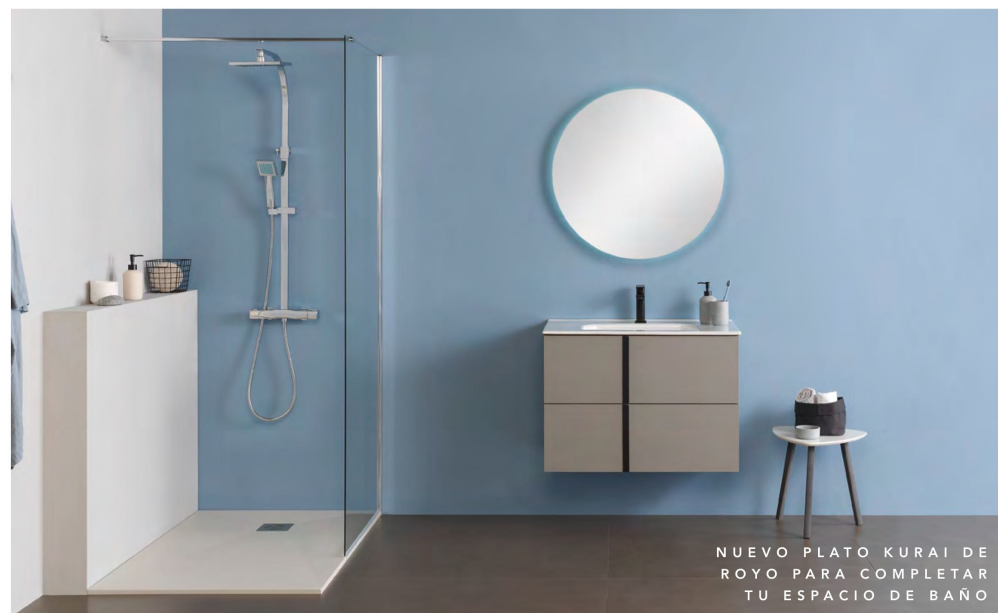

STRUCTURE

SOFT

Y MUCHO MÁS EN NUESTRO CATÁLOGO GENERAL:
NUESTRAS COLECCIONES, PLATOS DE DUCHA, ESPEJOS...

ONIX+ ^{NEW}

NUEVO PLATO KURAI DE
ROYO PARA COMPLETAR
TU ESPACIO DE BAÑO

VIDA

LIFE

Y MUCHO MÁS EN NUESTRO CATÁLOGO GENERAL:
NUESTRAS COLECCIONES, PLATOS DE DUCHA, ESPEJOS...