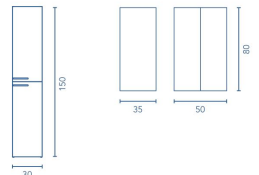

ACABADOS

GRIS ARENADO	NOGAL ARENADO	FUMÉ ARENADO
BLANCO BRILLO	ANTRACITA BRILLO